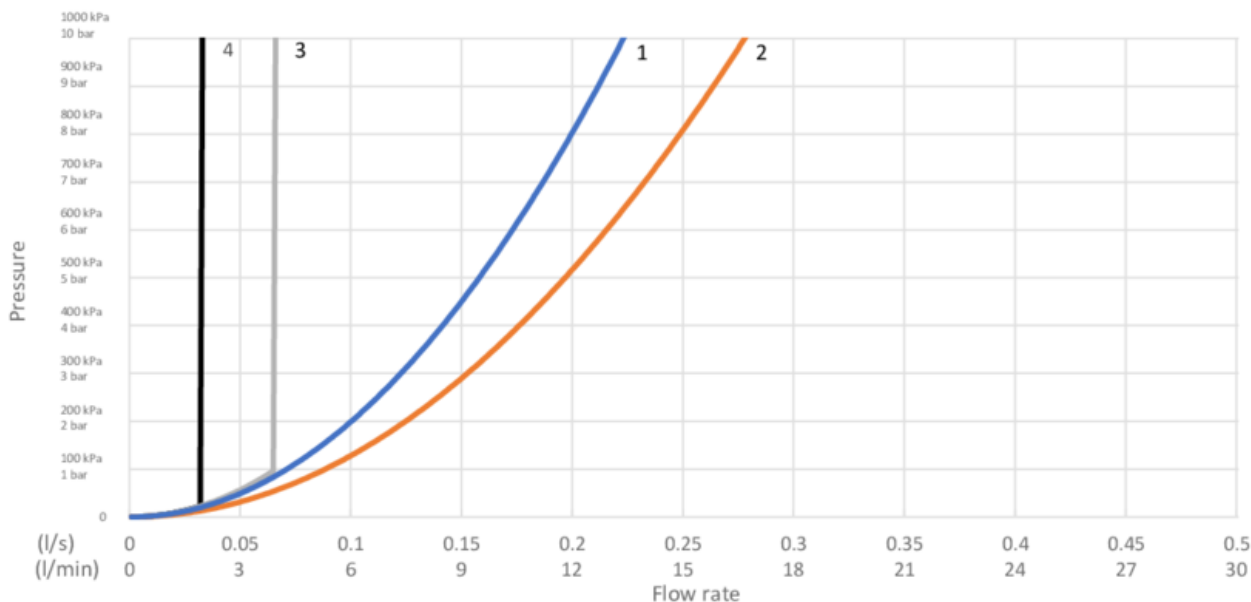

Teknisk information

- Max. tap capacity (at 300 kPa): 0,122 l/s
- Pressure loss with flow (0,2 l/s) 811 kPa

GUSTAVSBERG/

FLOW CHART/

Kitchen mixer Nordic 3

- 1. Max flow
- 2. Dishwasher shut off
- 3. Optional aerator GB41638662 10
- 4. Optional aerator GB41638663 10

1. Max flow

- Flowrate at 300 kPa:	0,122 l/s
- Pressure at flow 0,1 l/s:	203 kPa
- Pressure at flow 0,2 l/s:	811 kPa
- Pressure at flow 0,33 l/s:	N/A

Rev, 1, 2021-04-13 Gustavsberg Labb

Villeroy & Boch Gustavsberg AB / Box 400, 134 29 Gustavsberg / Phone +46 (0)8-570 391 00 / www.gustavsberg.com / info@gustavsberg.com