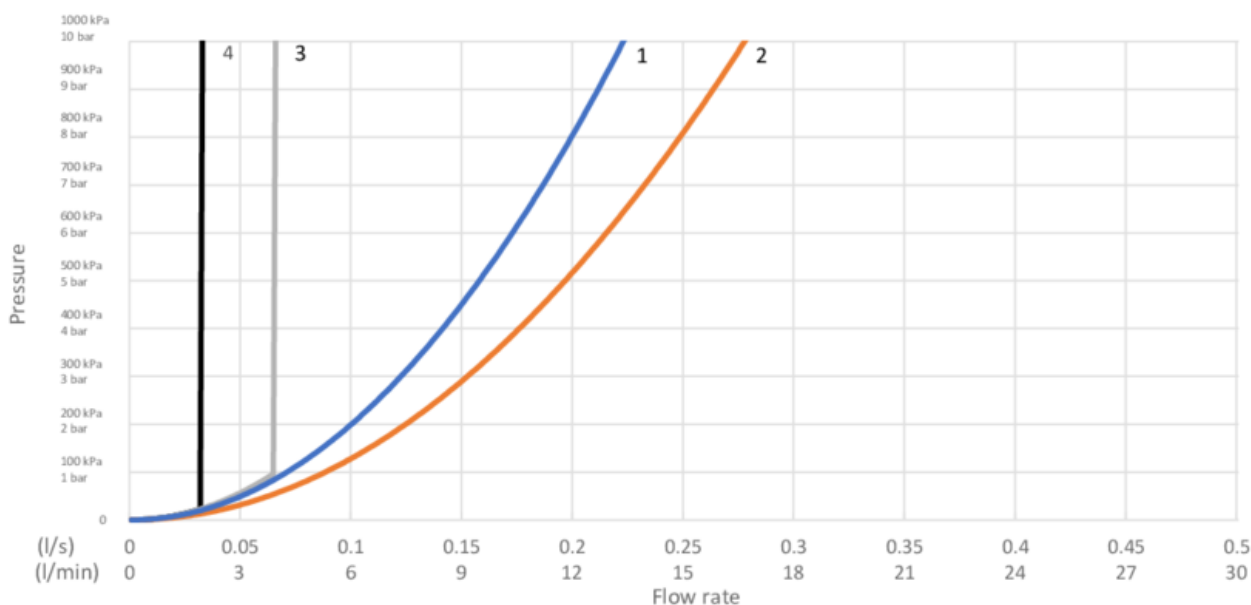

Denne produkt er anpassad till
Branschregler Söker Vatteninstallation
2021:1. Leverantören garanterar
produktens funktion om branschreglerna
och monteringsanvisningarna följs.

Teknisk informasjon

- Max. tap capacity (at 300 kPa): 0,122 l/s
- Pressure loss with flow (0,2 l/s) 811 kPa

GUSTAVSBERG/

FLOW CHART/

Kitchen mixer Nordic 3

- 1. Max flow
- 2. Dishwasher shut off
- 3. Optional aerator GB41638662 10
- 4. Optional aerator GB41638663 10

1. Max flow

- Flowrate at 300 kPa:	0,122 l/s
- Pressure at flow 0,1 l/s:	203 kPa
- Pressure at flow 0,2 l/s:	811 kPa
- Pressure at flow 0,33 l/s:	N/A