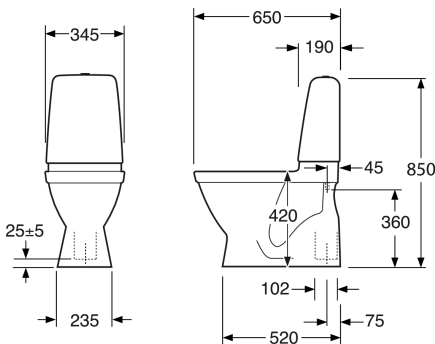

## Pakendiinfo

Pikkus: 680 mm | Laius: 340 mm | Kõrgus: 940 mm

Kaal: 32 kg

Number pakendis: 1 pc

## Tehniline info

- CO2e jalajalg: 74,33 kg
- Loputus - vee kogus: 4 L Enkeltskyl
- Sifoon - äravool: S-Trap Hidden trap
- Ühenduse mõõdud: c/c 155mm sitsfäste

SMARTER  
BATHROOMS