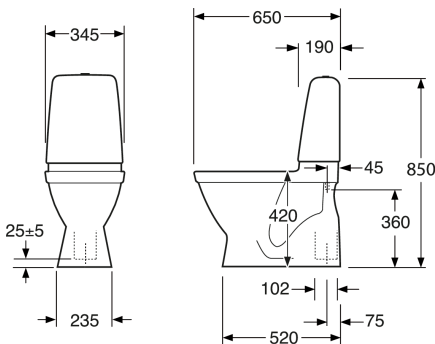

## Pakuotēs informācija

Garums: 680 mm | Platums: 340 mm | Augstums: 940 mm

Svoris: 32 kg

Pakuotēs numeris: 1 pc

## Techninė informācija

- CO<sub>2</sub>e pēdas nospiedums: 74.33
- Skalošana - ūdens kvalitāte: 4 L Enkeltskyl
- Ūdens sifona izvads: S-Trap Hidden trap
- Standarta savienojuma dimensija: c/c 155mm sitsfāste