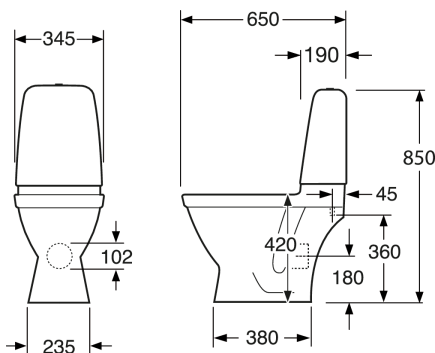

Artikelnummer

RSK-nr.
7803083

Art-nr.
GB1166104R1503

EAN
7391530074962

Förpackningsinformation

Längd: 680 mm | Bredd: 340 mm | Höjd: 940 mm

Vikt: 32 kg

Antal i förpackning: 1 st

Montering & Skötsel

Montering med bipackat fäste som skruvas i golv med två skruvar. Alternativ montering mot golv med lim. Täckhuvar för skruv samt vit blindplugg för skruvhålen vid limning medföljer. Genom den avrundade cisternen och små yttermått är den också lämplig för hörnplacering. Med P-lås kan man ansluta avloppet mot golv, rakt mot vägg eller åt sidorna i valfri vinkel (måste vara mindre än 90 grader). Se medföljande installationsanvisning. Monteringsdetaljer medföljer. Rengör porslinet ofta så får smuts och kalk svårt att bita sig fast. Om det vanliga rengöringsmedlet inte ger önskad effekt kan du använda Apotekets citron- eller vinsyra. Ta bort kalkfläckar med vanlig hushållsättika. Använd aldrig slipande rengöringsmedel. Det skadar glasyren i längden. Använd inte heller starkt alkaliska, utbaserade propplösande ämnen som kan vara skadliga för både porslinsytan och miljön. För WC-stolar som ska stå i ett uppvärmt utrymme bör spolcisternen tömmas. Håll ca 4 dl frysskyddsmedel i vattenlåset. Använd en miljövänlig produkt.

Energimärkning och certifieringar

- Produkten följer AMA-rekommendationer, SS-EN 33-dimensionering och SS-EN 997-funktionCE-godkänd

Teknisk information

- Produktens CO2e fotavtryck: 74,33 kg
- Spolning – vattenmängd: 4 L Enkeltskyl
- Vattenlås – utlopp: P-lås Dolt lås
- Anslutningsdimension: c/c 155mm sitsfäste