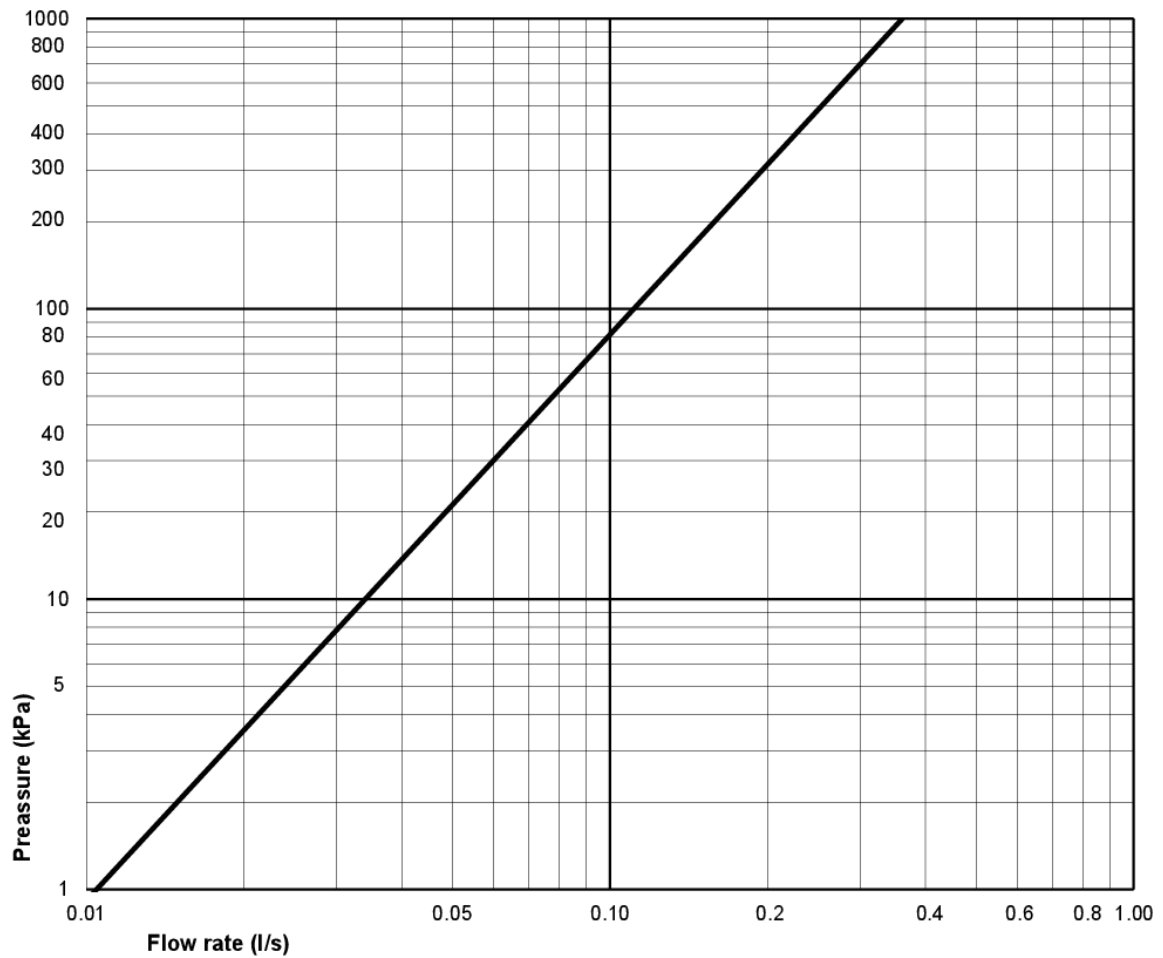

Artikel nummer

VVS-nr.
604108230

Art-nr.
GB1166104R1503

EAN
7391530074962

Emballage

Længde: 680 mm | Bredde: 340 mm | Højde: 940 mm

Vægt: 32 kg

Antal i emballage: 1 st

Teknisk information

- CO₂-aftryk: 74,33 kg
- Skyl - vandmængde: 4 L Enkeltskyl
- Vandlås - udløb: P-lås Dolt lås
- Tilslutningsdimension: c/c 155mm sitsfæste

SMARTER
BATHROOMS

FLOW CHART

FILL VALVE - 9GN00100