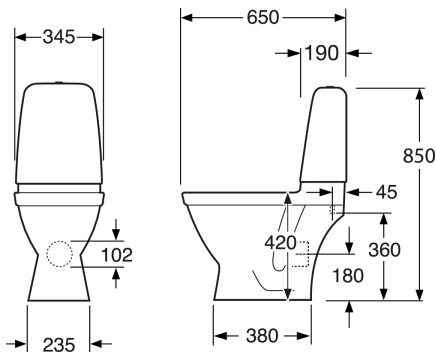

Quality of life since 1825

Public-toilet 6610 - skjultp-lås, Hygienic Flush

4 liter, intet sæde, C+

Produktegenskaber

CERAMICPLUS

- Holdbar trykknop i rustfrit stål, som er velegnet til offentlige områder
- Åben skyllekant for forenklet rengøring
- Ceramicplus for hurtig og miljøvenlig rengøring

Artikel nummer

VVS-nr.
604108230

Art-nr.
GB1166104R1503

EAN
7391530074962

Emballage

Længde: 680 mm | Bredde: 340 mm | Højde: 940 mm

Vægt: 32 kg

Antal i emballage: 1 st

Montering & Rengøring

Energimærkning og certificeringer

- CE-godkendt, SS-EN 33-dimensionering og SS-EN 997-funktion.

Teknisk information

- CO₂-aftryk: 74,33 kg
- Skyl - vandmængde: 4 L Enkeltskyl
- Vandlås - udløb: P-lås Dolt lås
- Tilslutningsdimension: c/c 155mm sitsfæste