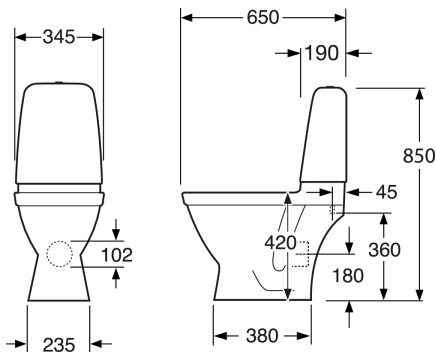

Artikkelien numero

LVI-nr.
5655033

Art.nr.
GB1166104R1503

EAN
7391530074962

Pakkaustiedot

Pituus: 680 mm | Leveys: 340 mm | Korkeus: 940 mm

Paino: 32 kg

Pakkauksen numero: 1 pc

Kokoaminen & hoito

Energiamerkintä ja -sertifiointi

- CE-hyväksytty, SS-EN 33 -mitoituksia ja SS-EN 997-funktioita.

Tekniset tiedot

- Tuotteen CO₂e jalanjälki: 74,33 kg
- Huuhtelu – vesimäärä: 4 L Enkeltskyl
- Hajulukko – ulostulo: P-trap Hidden trap
- Liitäntäkkoko: c/c 155mm sifsfäste