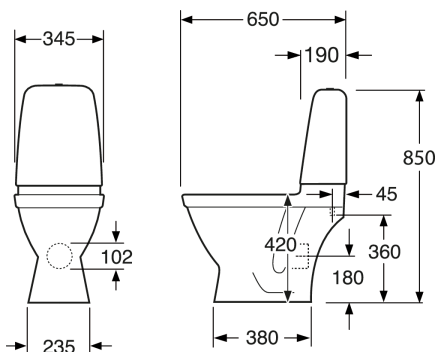

Article number

Art.nr.
GB1166104R1503

EAN
7391530074962

Pakendiinfo

Pikkus: 680 mm | Laius: 340 mm | Kõrgus: 940 mm

Kaal: 32 kg

Number pakendis: 1 pc

Paigaldus ja hooldus

Energiamärgistus ja vastavustunnistused

- CE heakskiiduga, mõõdustandardit SS-EN 33 ja funktsioonistandardit SS-EN 997. Vastab ohutu veevärgi nõuetele.

Tehniline info

- CO₂e jalajälg: 74,33 kg
- Loputus – vee kogus: 4 L Enkeltskyl
- Sifoon - äravool: P-trap Hidden trap
- Ühenduse mõõdud: c/c 155mm sitsfäste