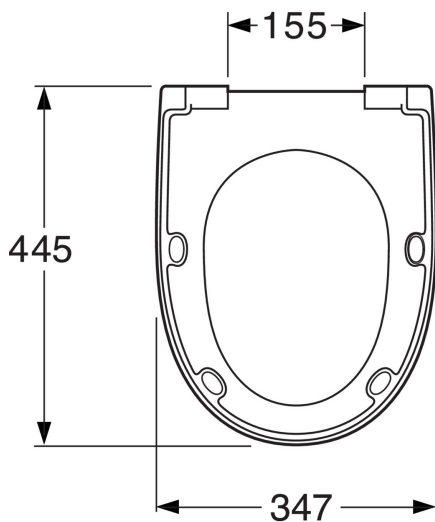

Livskvalitet siden 1825

Toalettsete Nautic 8M45 - SC/QR

Hvitt

Produktets funksjoner

SOFT CLOSE QUICK RELEASE

- Smal design som passer alle toalettene i Nautic-serien
- Soft Close (SC) for still og myk lukking
- Quick Release (QR) for å gjøre det enklere å fjerne for rengjøring

Artikkelnummer

NRF-nr.
6025478

Art.nr.
8M45S101

EAN
4062373839379

Informasjon om pakking

Lengde: 460 mm | Brekke: 383 mm | Høyde: 49 mm

Vekt: 2.4 kg

Antall i pakken: 1 st

Energimerking og sertifiseringer

Teknisk informasjon

- CO2e fotavtrykk: 3,4278 kg
- Tilkoblingsdimensjon: c/c 155mm sitsfäste