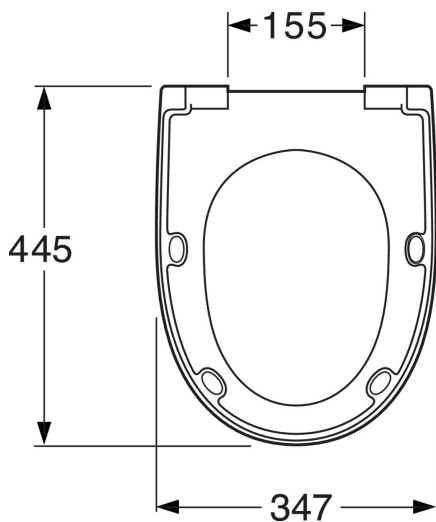

Livskvalitet siden 1825

Toalettsete Nautic 8M45 - SC/ QR

Hvitt

Produktets funksjoner

SOFT CLOSE QUICK RELEASE

- Smal design som passer alle toalettene i Nautic-serien
- Soft Close (SC) for still og myk lukking
- Quick Release (QR) for å gjøre det enklere å fjerne for rengjøring

Artikkelnummer

NRF-nr.
6025478

Art.nr.
8M45S101

EAN
4062373839379

Informasjon om pakking

Lengde: 460 mm | Brekke: 383 mm | Høyde: 49 mm

Vekt: 2.4 kg

Antall i pakken: 1 st

Energimerking og sertifiseringer

Teknisk informasjon

- CO2e fotavtrykk: 3,4278 kg
- Tilkoblingsdimensjon: c/c 155mm sitsfäste