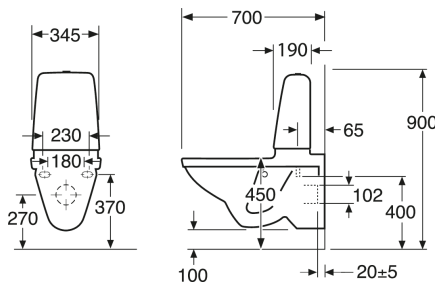

Artikel nummer

VVS-nr.	Art-nr.	EAN
607127230	GB1166224R1503	7391530074993

Emballage

Længde: 900 mm | Bredde: 360 mm | Højde: 900 mm

Vægt: 32 kg

Antal i emballage: 1 st

Montering & Rengøring

Monteret med bolte direkte på væggen. Spændskiver, bøsninger og møtrikker medfølger (M12), men ikke bolte. Boltfremspring fra den færdige væg skal være 60 ± 2 mm. Gummibælg til afløbsrørforbindelse medfølger. Se den medfølgende installationsvejledning og monteringssettet til de enkelte toiletter. Triomont-armatur til væghængt toilet og bidet RSK 382 57 56, anbefales til montering på svage vægge. I henhold til AMA skal sædehøjden være 450 mm, hvilket svarer til 270 mm afstand (midte-midte) mellem det eksisterende gulv og midten af afløbet.

Energimærkning og certificeringer

Teknisk information

- CO₂-aftryk: 74,33 kg
- Skyl – vandmængde: 4 Enkelspolning 4 (L) Dobbeltskyl 2/4 (L)
- Vandlås – udløb: Vægttilslutning
- Tilslutningsdimension: c/c 155mm sitsfæste