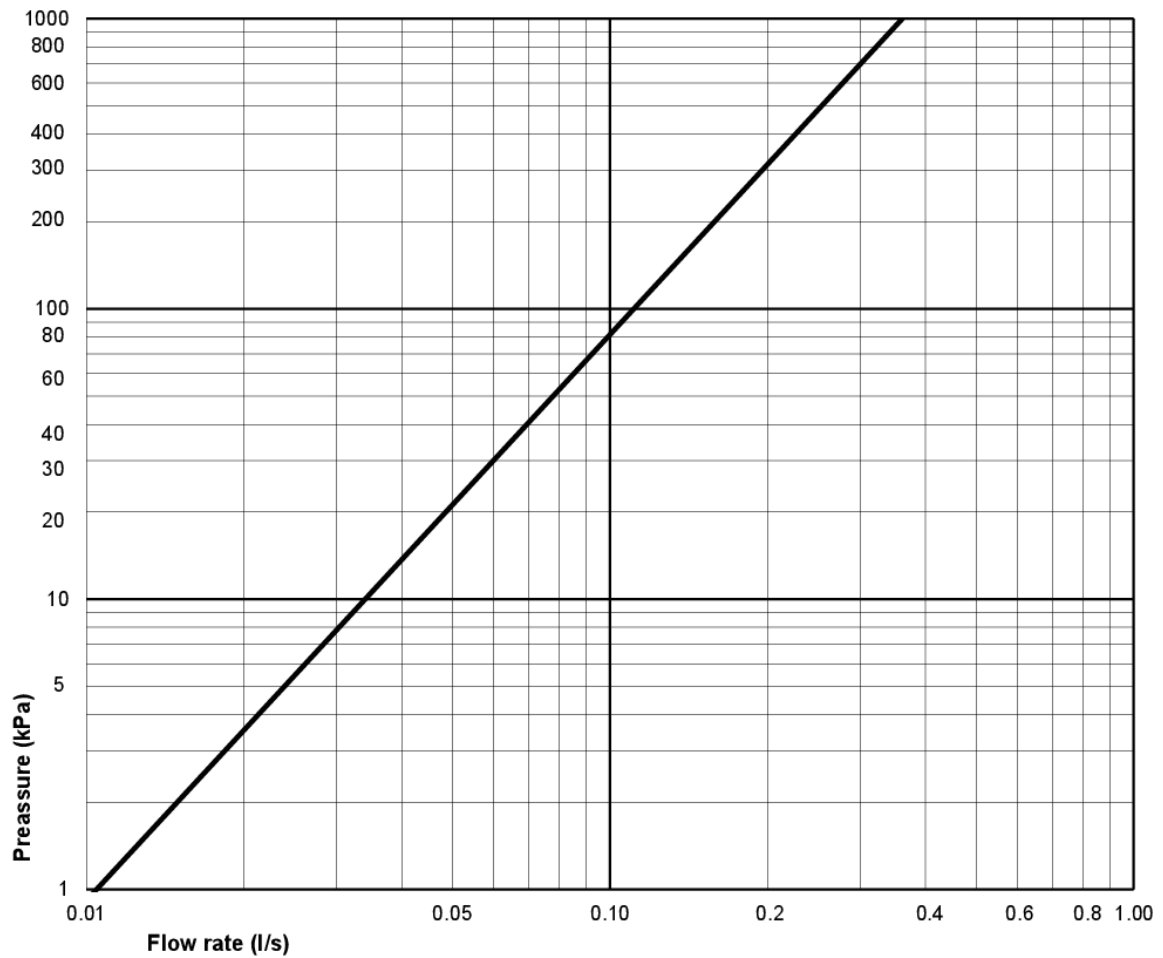

SMARTER
BATHROOMS

FLOW CHART

FILL VALVE - 9GN00100

A MEMBER OF THE
VILLEROY & BOCH GROUP

Villeroy & Boch Gustavsberg AB
Box 400, 134 29 Gustavsberg
Phone +46 (0)8-570 391 00
www.gustavsberg.com | info@gustavsberg.com