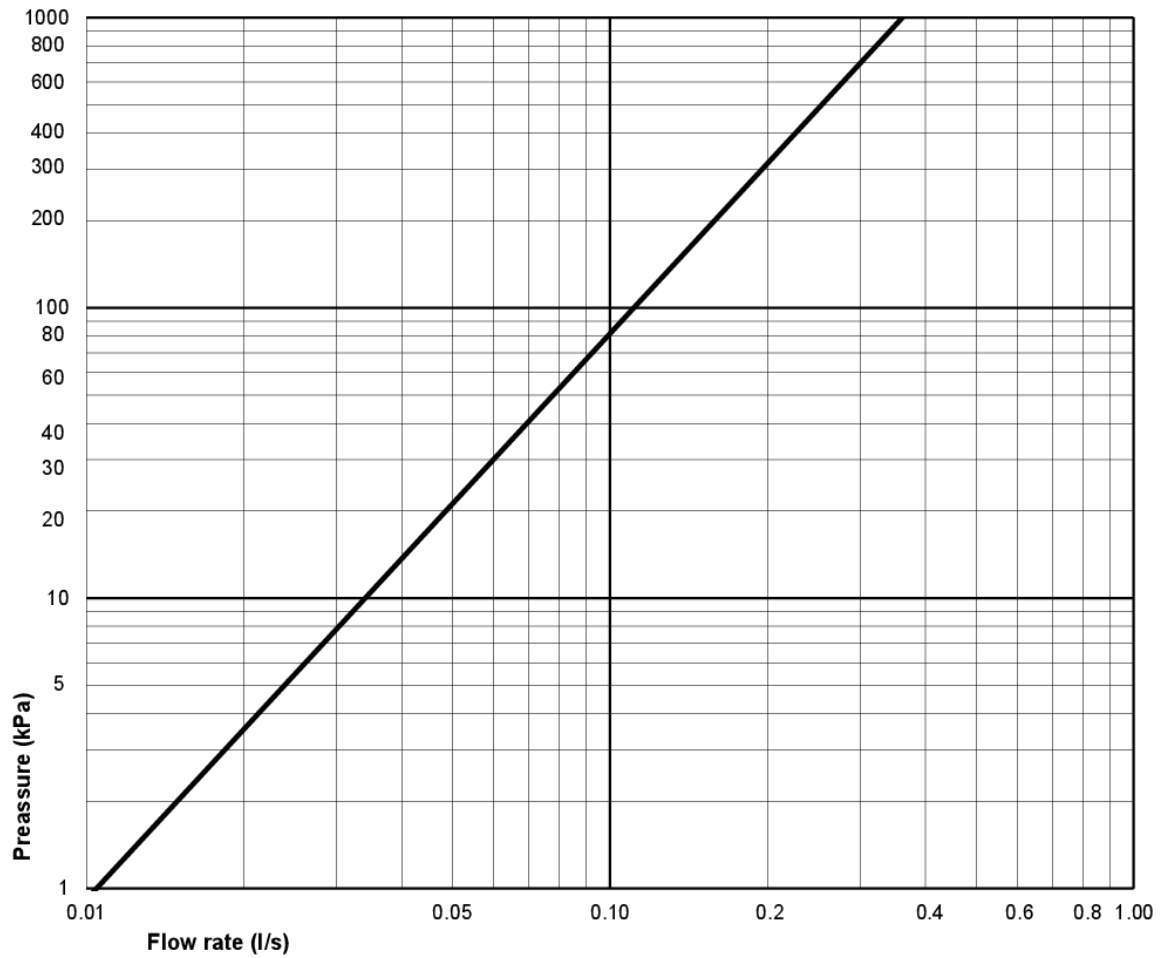

SMARTER
BATHROOMS

FLOW CHART

FILL VALVE - 9GN00100

A MEMBER OF THE
VILLEROY & BOCH GROUP

Villeroy & Boch Gustavsberg AB
Box 400, 134 29 Gustavsberg
Phone +46 (0)8-570 391 00
www.gustavsberg.com | info@gustavsberg.com