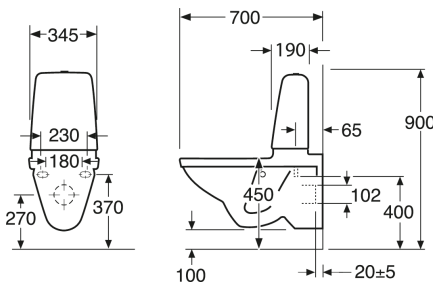

Article number

Art.nr.
GB1166224R1503

EAN
7391530074993

Pakendiinfo

Pikkus: 900 mm | Laius: 360 mm | Kõrgus: 900 mm

Kaal: 32 kg

Number pakendis: 1 pc

Paigaldus ja hooldus

Paigaldatakse poldidega otse seinale. Komplekti kuuluvad seibid, puksid ja mutrid (M12), v.a poldid. Poldi projektsioon viimistletud seinast peab olema 60 ± 2 mm. Komplektis äravoolutoru ühendamiseks mõeldud kummiõõts. Vaadake iga WC-potiga kaasasolevid paigaldusjuhiseid ja paigalduskomplekti. Nõrkadele seinte korral on soovitatav paigaldada seinale paigaldatav WC-pott ja bidee RSK 382 57 56 Triomonti kinnitusega. AMA järgi peaks istumisosa kõrgus olema 450 mm, mis vastab 270 mm kaugusele (keskpunkt-keskpunkt) olemasoleva põranda ja äravoolu keskpunkti vahel.

Energiamärgistus ja vastavustunnistused

Tehniline info

- CO₂e jalajälg: 74,33 kg

- Loputus – vee kogus: 4 Enkelspolning 4 (L) Kahesüsteemne loputus 4/2
L
- Sifoon – äravool: Seinäühendusek
- Ühenduse mõõdud: c/c 155mm sitsfäste