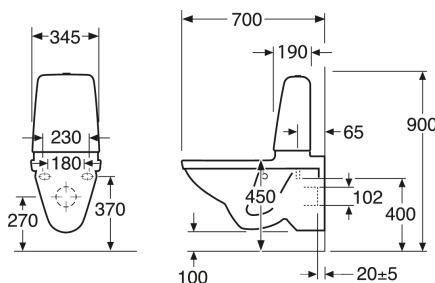

## Pakuotēs informācija

Garums: 900 mm | Platums: 360 mm | Augstums: 900 mm

Svoris: 32 kg

Pakuotēs numeris: 1 pc

## Montāža un kopšana

Uzstāda ar bultskrūvēm tieši pie sienas. Komplektā ir iekļautas paplāksnes, izvadi un uzgriežņi (M12), bet ne skrūves. Bultskrūves izvīrījumam no pabeigtas sienas jābūt  $60 \pm 2$  mm. Komplektā iekļautas gumijas plēšas noliešanas caurules savienojumam. Aplūkojiet katrai tualetei pievienotos uzstādīšanas norādījumus un montāžas komplektu. Triomont iebūvējamais rāmis pie sienas piekaramajam tualetes podam un bidē RSK 382 57 56 ir ieteicams uzstādīt uz taisnām sienām. Saskaņā ar AMA sēdekļa augstumam jābūt 450 mm, kas atbilst 270 mm attālumam (no centra līdz centram) starp esošo grīdas virsmu un notekas centru.

## Techninė informacija

- CO<sub>2</sub>e pēdas nospiedums: 74.33

- Skalošana - ūdens kvalitāte: 4 Enkelspolning 4 (L) Dubultā skalošana 4/2 (L)
- Ūdens sifona izvads: Wall connection
- Standarta savienojuma dimensija: c/c 155mm sifonāste