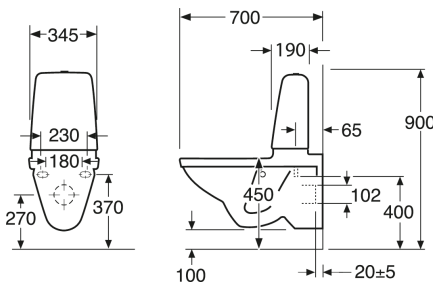

Artikkelnummer

NRF-nr.
6022316

Art.nr.
GB1166224R1503

EAN
7391530074993

Informasjon om pakking

Lengde: 900 mm | Bredde: 360 mm | Høyde: 900 mm

Vekt: 32 kg

Antall i pakken: 1 st

Energimerking og sertifiseringer

Teknisk informasjon

- CO2e fotavtrykk: 74,33 kg
- Spyling – vannmengde: 4 Enkelspolning 4 (L) Dobbelspyling 4/2 (L)
- Vannlås – utløp: Veggtilkobling
- Tilkoblingsdimensjon: c/c 155mm sitsfäste