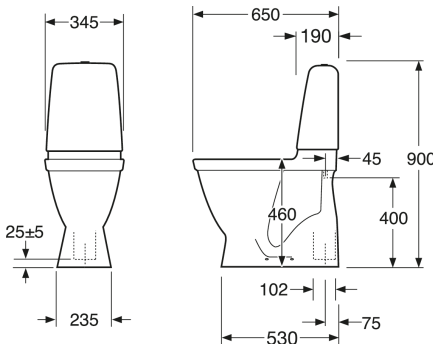

Längd: 680 mm | Bredd: 340 mm | Höjd: 980 mm

Vikt: 31 kg

Antal i förpackning: 1 st

Montering & Skötsel

Montering mot golv med fyra rostfria skruvar med täckhuvar av plast. Alternativ montering mot golv med lim. Genom den avrundade cisternen och små yttermått är den också lämplig för hörnplacering. Se medföljande installationsanvisning. Monteringsdetaljer medföljer Rengör porslinet ofta så får smuts och kalk svårt att bita sig fast. Om det vanliga rengöringsmedlet inte ger önskad effekt kan du använda Apotekets citron- eller vinsyra. Ta bort kalkfläckar med vanlig hushållsättika. Använd aldrig slipande rengöringsmedel. Det skadar glasyren i längden. Använd inte heller starkt alkaliska, utbaserade propplösande ämnen som kan vara skadliga för både porslinsytan och miljön. För WC-stolar som ska stå i ett uppvärmt utrymme bör spolcisternen tömmas. Håll ca 4 dl frysskyddsmedel i vattenlåset. Använd en miljövänlig produkt.

Energimärkning och certifieringar

- Produkten följer AMA-rekommendationer, SS-EN 33-dimensionering och SS-EN 997-funktionCE-godkänd

Teknisk information

- Produktens CO2e fotavtryck: 71,93 kg
- Spolning – vattenmängd: 4 L Enkeltskyl
- Vattenlås – utlopp: S-lås Dolt lås
- Anslutningsdimension: c/c 155mm sitsfäste