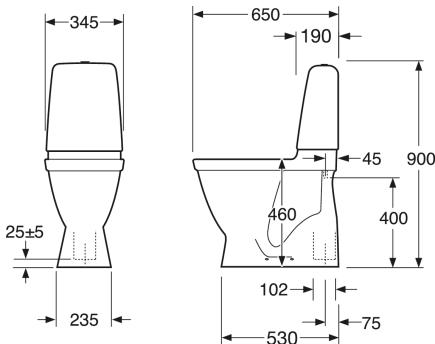

Article number

Art.nr.
GB1166464R1503

EAN
7391530074979

Pakendiinfo

Pikkus: 680 mm | Laius: 340 mm | Kõrgus: 980 mm

Kaal: 31 kg

Number pakendis: 1 pc

Paigaldus ja hooldus

Energiamärgistus ja vastavustunnistused

- CE heakskiiduga, mõõdustandardit SS-EN 33 ja funktsioonistandardit SS-EN 997. Vastab ohutu veevärgi nõuetele.

Tehniline info

- CO2e jalajälg: 71,93 kg
- Loputus - vee kogus: 4 L Enkeltskyl
- Sifoon - äravool: S-Trap Hidden trap
- Ühenduse mõõdud: c/c 155mm sitsfäste