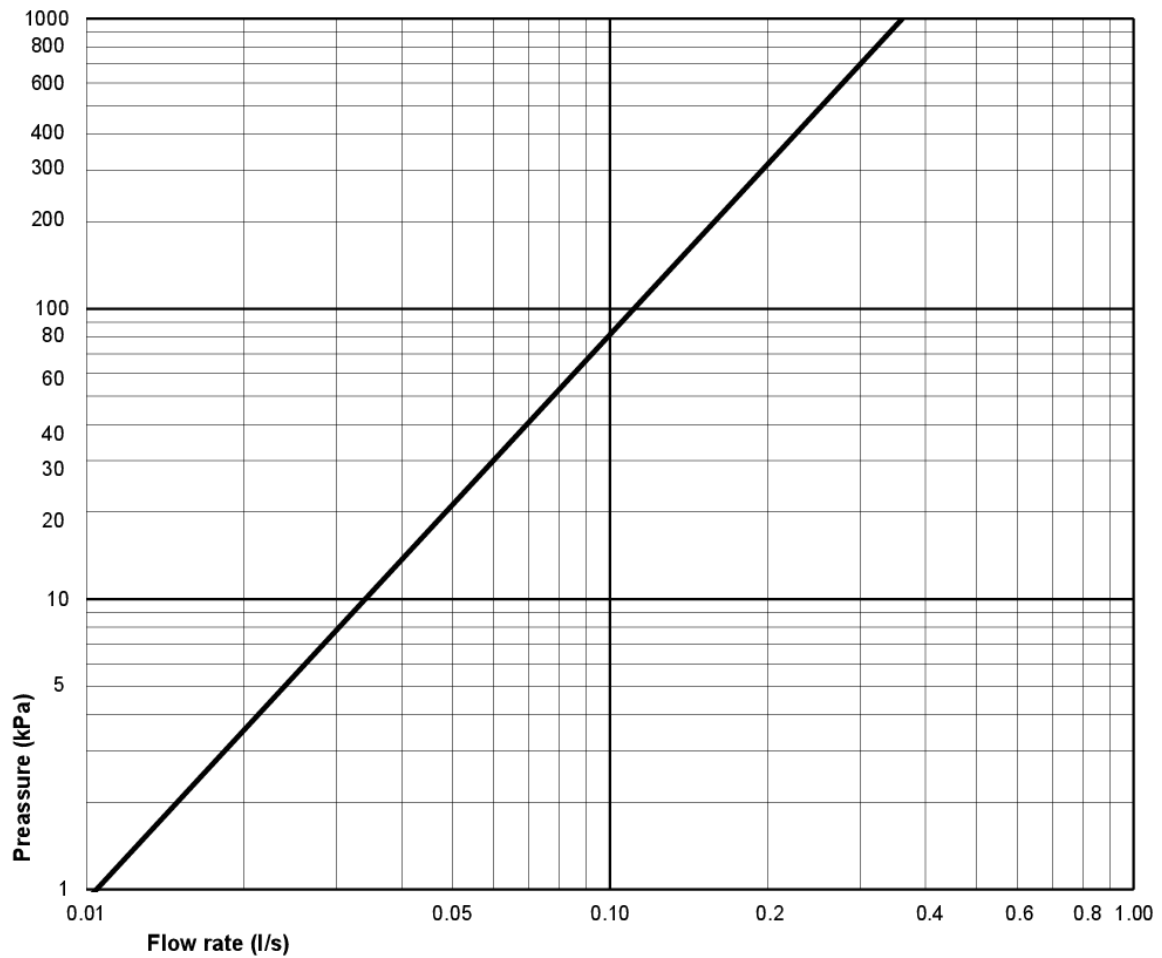

Artikkelnummer

NRF-nr.
6022314

Art.nr.
GB1166464R1503

EAN
7391530074979

Informasjon om pakking

Lengde: 680 mm | Bredde: 340 mm | Høyde: 980 mm

Vekt: 31 kg

Antall i pakken: 1 st

Teknisk informasjon

- CO2e fotavtrykk: 71,93 kg
- Spyling – vannmengde: 4 L Enkeltskyll
- Vannlås – utløp: S-lås Dolt lås
- Tilkoblingsdimensjon: c/c 155mm sitsfäste

SMARTER
BATHROOMS

FLOW CHART

FILL VALVE - 9GN00100