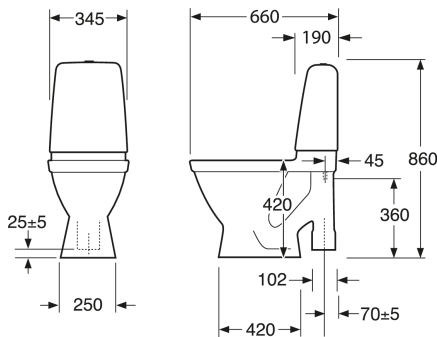

Längd: 680 mm | Bredd: 340 mm | Höjd: 940 mm

Vikt: 32 kg

Antal i förpackning: 1 st

Montering & Skötsel

Montering mot golv med fyra rostfria skruvar med täckhuvar av plast. Genom den avrundade cisternen och små yttermått är den också lämplig för hörnplacering. Främst avsedd som utbytesmodell vid renovering utan stam och/ eller golvbyte. Den stora foten täcker vid byte där man vill dölja märken i golv efter tidigare wc. Se medföljande installationsanvisning. Monteringsdetaljer medföljer. Rengör porslinet ofta så får smuts och kalk svårt att bita sig fast. Om det vanliga rengöringsmedlet inte ger önskad effekt kan du använda Apotekets citron- eller vinsyra. Ta bort kalkfläckar med vanlig hushållsättika. Använd aldrig slipande rengöringsmedel. Det skadar glasyren i längden. Använd inte heller starkt alkaliska, utbaserade propplösande ämnen som kan vara skadliga för både porslinsytan och miljön. För WC-stolar som ska stå i ett uppvärmt utrymme bör spolcisternen tömmas. Häll ca 4 dl frysskyddsmedel i vattenlåset. Använd en miljövänlig produkt.

Energimärkning och certifieringar

- Produkten följer AMA-rekommendationer, SS-EN 33-dimensionering och SS-EN 997-funktionCE-godkänd

Teknisk information

- Produktens CO2e fotavtryck: 74,33 kg
- Spolning – vattenmängd: 4 L Enkeltskyl
- Vattenlås – utlopp: S-lås Öppet lås
- Anslutningsdimension: c/c 155mm sitsfäste