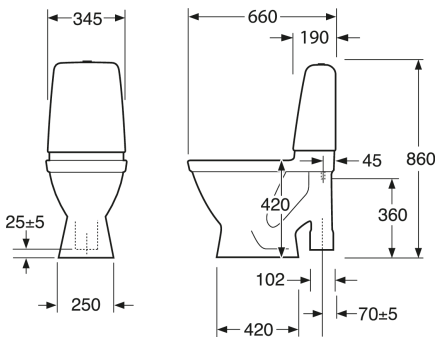

Quality of life since 1825

Public-toilet 6691 - åben s-lås, stor model, Hygienic Flush

4 liter, intet sæde, C+

Produktegenskaber

CERAMICPLUS

- Holdbar trykknop i rustfrit stål, som er velegnet til offentlige områder
- Åben skyllekant for forenklet rengøring
- Ceramicplus for hurtig og miljøvenlig rengøring

Artikel nummer

VVS-nr.
601133230

Art-nr.
GB1166914R1503

EAN
7391530074986

Emballage

Længde: 680 mm | Bredde: 340 mm | Højde: 940 mm

Vægt: 32 kg

Antal i emballage: 1 st

Montering & Rengøring

Energimærkning og certificeringer

- CE-godkendt, SS-EN 33-dimensionering og SS-EN 997-funktion.

Teknisk information

- CO₂-aftryk: 74,33 kg
- Skyl - vandmængde: 4 L Enkeltskyl
- Vandlås - udløb: S-lås Open trap
- Tilslutningsdimension: c/c 155mm sitsfæste