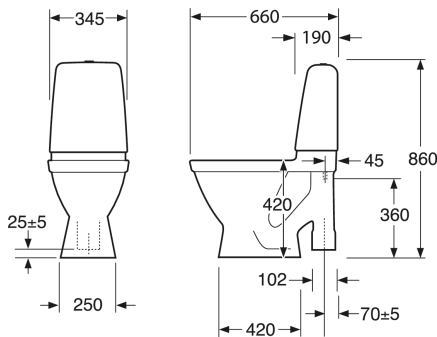

Artikkelien numero

LVI-nr.
5655035

Art.nr.
GB1166914R1503

EAN
7391530074986

Pakkaustiedot

Pituus: 680 mm | Leveys: 340 mm | Korkeus: 940 mm

Paino: 32 kg

Pakkauksen numero: 1 pc

Kokoaminen & hoito

Energiamerkintä ja -sertifiointi

- CE-hyväksytty, SS-EN 33 -mitoituksia ja SS-EN 997-funktioita.

Tekniset tiedot

- Tuotteen CO₂e jalanjälki: 74,33 kg
- Huuhtelu – vesimäärä: 4 L Enkeltskyl
- Hajulukko – ulostulo: S-Trap Open trap
- Liitäntäkkoko: c/c 155mm sifsfäste