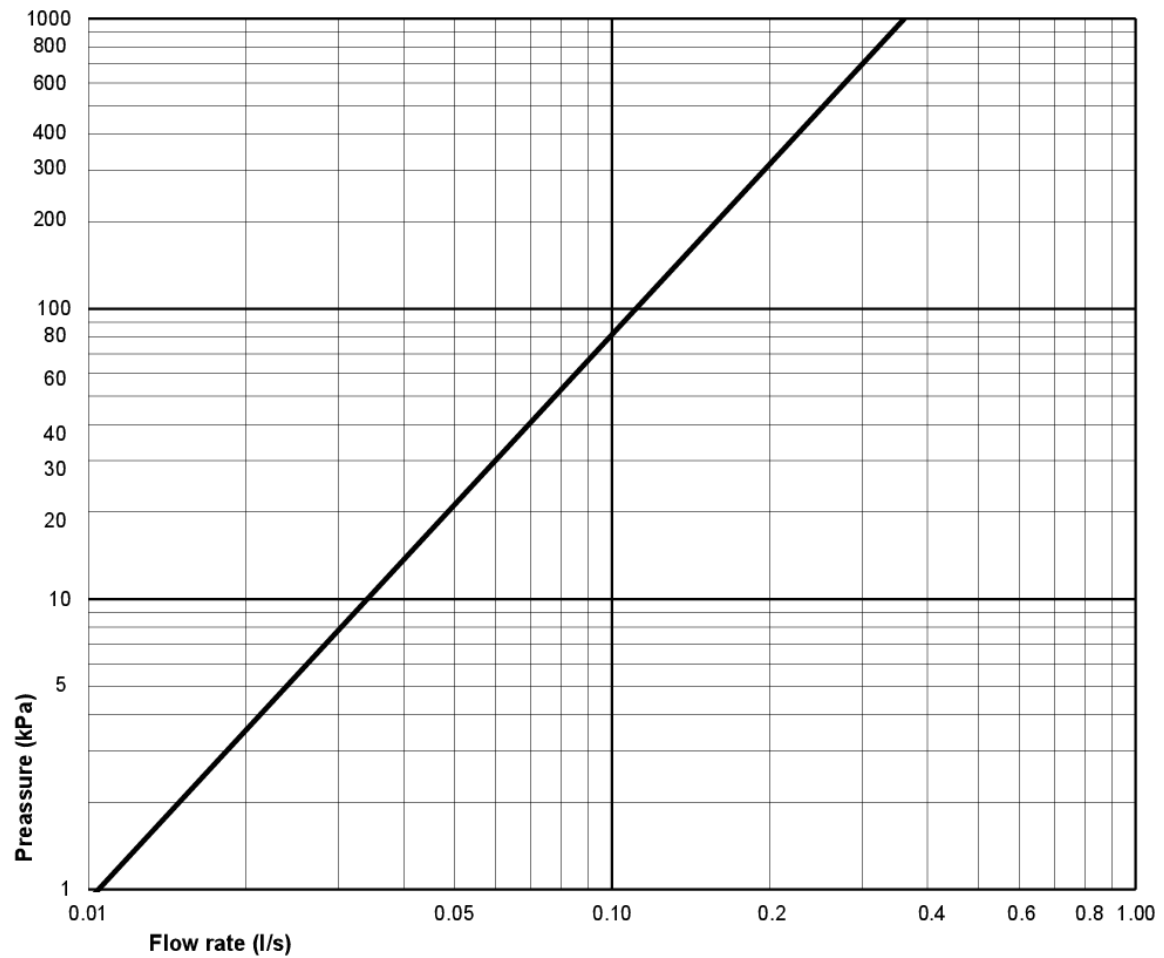

Tehniline info

- CO2e jalajälg: 74,33 kg
- Loputus - vee kogus: 4 L Enkeltskyl
- Sifoon - äravool: S-Trap Open trap
- Ühenduse moodud: c/c 155mm sitsfäste

SMARTER
BATHROOMS

FLOW CHART

FILL VALVE - 9GN00100