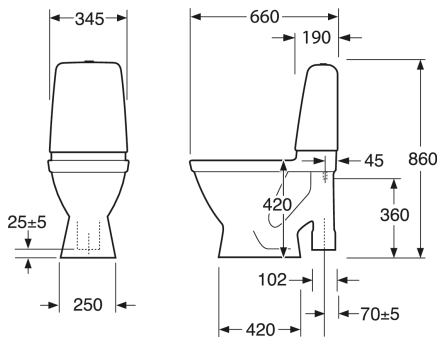

Quality of life since 1825

WC-pott Public 6691: allavool, suur alaosa, hügieeniline loputus

Ühesüsteemne loputus 4 liitrit, prill-lauata, C+

Toote Omadused

CERAMICPLUS

- Avalikku keskkonda sobiv vastupidavast roostevabast terasest loputusnupp
- Avalikku keskkonda sobiv vastupidavast roostevabast terasest loputusnupp
- Puuduv siseserv lihtsustab puhastamist
- CeramicPlus pinnatöötlus kiireks ja keskkonnasõbralikuks puhastamiseks

Article number

Art.nr.
GB1166914R1503

EAN
7391530074986

Pakendiinfo

Pikkus: 680 mm | Laius: 340 mm | Kõrgus: 940 mm

Kaal: 32 kg

Number pakendis: 1 pc

Paigaldus ja hooldus

Energiamärgistus ja vastavustunnistused

- CE heakskiiduga, mõõdustandardit SS-EN 33 ja funktsioonistandardit SS-EN 997. Vastab ohutu veevärgi nõuetele.

Tehniline info

- CO2e jalajälg: 74,33 kg
- Loputus - vee kogus: 4 L Enkeltskyl
- Sifoon - äravool: S-Trap Open trap
- Ühenduse moodud: c/c 155mm sitsfäste