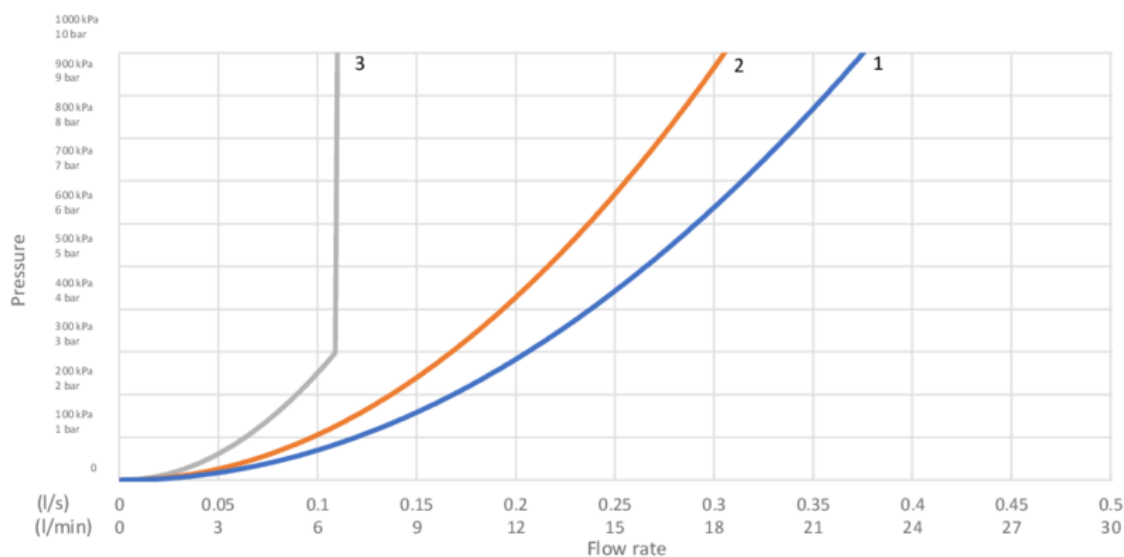

Montering & Skötsel

Energimärkning och certifieringar

Teknisk information

- Max. tap capacity (at 300 kPa): 0,205 l/s
- Pressure loss with flow (0,2 l/s) 286 kPa
- Anslutningsdimension: 150 c-c

GUSTAVSBERG/

FLOW CHART/

Singel lever wall-mixer Nautic

GUSTAVSBERG /
SMARTER BATHROOMS

- 1. Restrictor class A
- 2. Duschset GB41103250
- 3. Duschset GB41103250 med reglerare 6,5 l/min (GB41638724 01)

1. Restrictor class A		2. Duschset GB41103250	
- Flow rate at 300 kPa:	0,205 l/s	- Flow rate at 300 kPa:	0,167 l/s
- Pressure at flow 0,1 l/s:	71 kPa	- Pressure at flow 0,1 l/s:	108 kPa
- Pressure at flow 0,2 l/s:	286 kPa	- Pressure at flow 0,2 l/s:	432 kPa
- Pressure at flow 0,33 l/s:	777 kPa	- Pressure at flow 0,33 l/s:	N/A

3. Duschset GB41103250 med reglerare 6,5 l/min (GB41638724 01)

- Flow rate at 300 kPa:	0,108 l/s
- Pressure at flow 0,1 l/s:	256 kPa
- Pressure at flow 0,2 l/s:	N/A
- Pressure at flow 0,33 l/s:	N/A

Rev, 1, 2021-09-09 Gustavsberg Labb