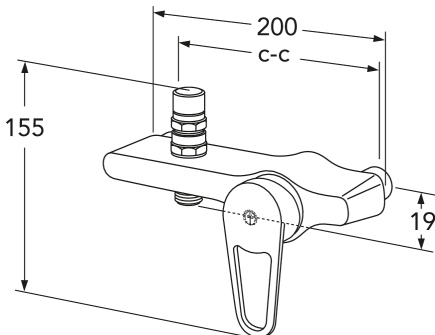

Artikelnummer

RSK-nr.
8248159

Art-nr.
GB412162740

EAN
7391530076485

Förpackningsinformation

Längd: 225 mm | Bredd: 205 mm | Höjd: 70 mm

Vikt: 1.72 kg

Antal i förpackning: 1 st

Montering & Skötsel

Energimärkning och certifieringar

Teknisk information

- Max. tap capacity (at 300 kPa): 0,205 l/s
- Pressure loss with flow (0,2 l/s) 286 kPa
- Anslutningsdimension: 150 c-c

GUSTAVSBERG/

FLOW CHART/

Singel lever wall-mixer Nautic

GUSTAVSBERG /
SMARTER BATHROOMS

- 1. Restrictor class A
- 2. Duschset GB41103250
- 3. Duschset GB41103250 med reglerare 6,5 l/min (GB41638724 01)

1. Restrictor class A		2. Duschset GB41103250	
- Flow rate at 300 kPa:	0,205 l/s	- Flow rate at 300 kPa:	0,167 l/s
- Pressure at flow 0,1 l/s:	71 kPa	- Pressure at flow 0,1 l/s:	108 kPa
- Pressure at flow 0,2 l/s:	286 kPa	- Pressure at flow 0,2 l/s:	432 kPa
- Pressure at flow 0,33 l/s:	777 kPa	- Pressure at flow 0,33 l/s:	N/A

3. Duschset GB41103250 med reglerare 6,5 l/min (GB41638724 01)

- Flow rate at 300 kPa:	0,108 l/s
- Pressure at flow 0,1 l/s:	256 kPa
- Pressure at flow 0,2 l/s:	N/A
- Pressure at flow 0,33 l/s:	N/A

Rev, 1, 2021-09-09 Gustavsberg Labb