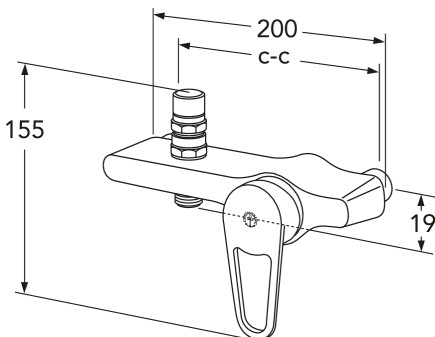

Quality of life since 1825

Vaskekummearmatur New Nautic

Blyfrit, vakuumventil, 150 c-c

Produktegenskaber

- Indeholder mindre end 0,1% bly
- Nemt greb med tydelig markering af varmt og koldt vand
- Soft move, teknologi til let og præcis håndtering

Artikel nummer

Art-nr.
GB412162740

EAN
7391530076485

Emballage

Længde: 225 mm | Bredde: 205 mm | Højde: 70 mm

Vægt: 1.72 kg

Antal i emballage: 1 st

Montering & Rengøring

Energimærkning og certificeringer

Teknisk information

- Max. tap capacity (at 300 kPa): 0,205 l/s
- Pressure loss with flow (0,2 l/s) 286 kPa
- Tilslutningsdimension: 150 c-c