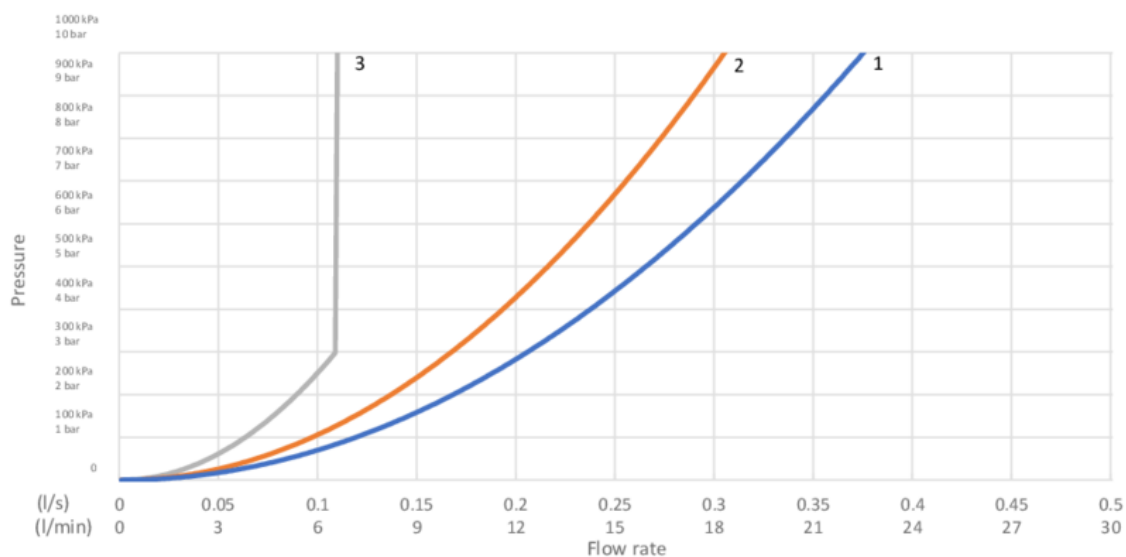

GUSTAVSBERG/

FLOW CHART/

Singel lever wall-mixer Nautic

GUSTAVSBERG /
SMARTER BATHROOMS

1. Restrictor class A
2. Duschset GB41103250
3. Duschset GB41103250 med reglerare 6,5 l/min (GB41638724 01)

1. Restrictor class A		2. Duschset GB41103250	
- Flow rate at 300 kPa:	0,205 l/s	- Flow rate at 300 kPa:	0,167 l/s
- Pressure at flow 0,1 l/s:	71 kPa	- Pressure at flow 0,1 l/s:	108 kPa
- Pressure at flow 0,2 l/s:	286 kPa	- Pressure at flow 0,2 l/s:	432 kPa
- Pressure at flow 0,33 l/s:	777 kPa	- Pressure at flow 0,33 l/s:	N/A

3. Duschset GB41103250 med reglerare 6,5 l/min (GB41638724 01)

- Flow rate at 300 kPa:	0,108 l/s
- Pressure at flow 0,1 l/s:	256 kPa
- Pressure at flow 0,2 l/s:	N/A
- Pressure at flow 0,33 l/s:	N/A

Rev, 1, 2021-09-09 Gustavsberg Labb

Villeroy & Boch Gustavsberg AB / Box 400, 134 29 Gustavsberg / Phone +46 (0)8-570 391 00 / www.gustavsberg.com / info@gustavsberg.com