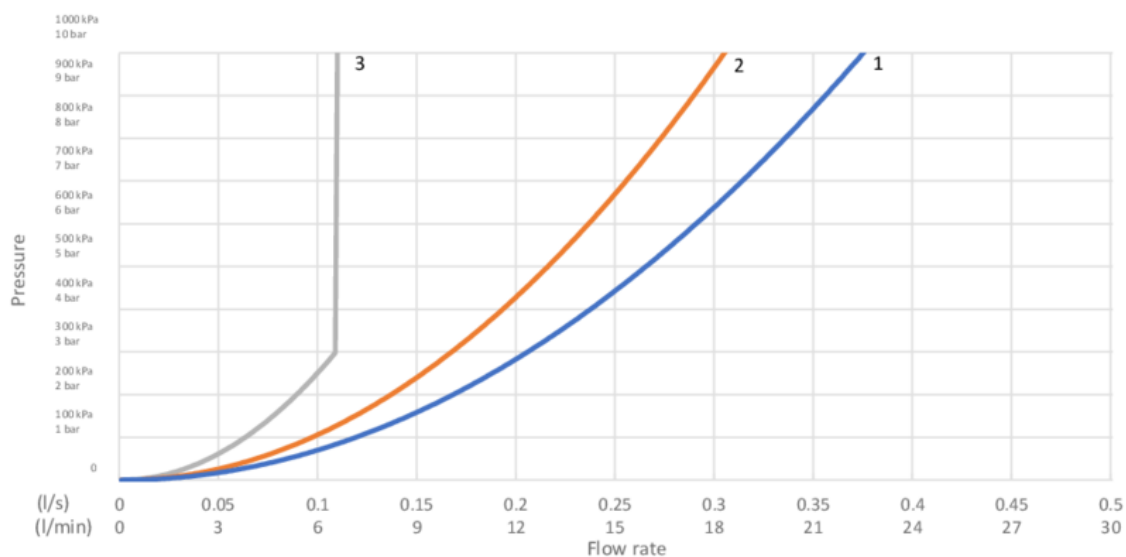

Montering og vedlikehold

Energimerking og sertifiseringer

CERTIFIERING
KONTROLL

Teknisk informasjon

- Max. tap capacity (at 300 kPa): 0,205 l/s
- Pressure loss with flow (0,2 l/s) 286 kPa
- Tilkoblingsdimensjon: 150 c-c

GUSTAVSBERG/

FLOW CHART/

Singel lever wall-mixer Nautic

GUSTAVSBERG /
SMARTER BATHROOMS

- 1. Restrictor class A
- 2. Duschset GB41103250
- 3. Duschset GB41103250 med reglerare 6,5 l/min (GB41638724 01)

1. Restrictor class A		2. Duschset GB41103250	
- Flow rate at 300 kPa:	0,205 l/s	- Flow rate at 300 kPa:	0,167 l/s
- Pressure at flow 0,1 l/s:	71 kPa	- Pressure at flow 0,1 l/s:	108 kPa
- Pressure at flow 0,2 l/s:	286 kPa	- Pressure at flow 0,2 l/s:	432 kPa
- Pressure at flow 0,33 l/s:	777 kPa	- Pressure at flow 0,33 l/s:	N/A

3. Duschset GB41103250 med reglerare 6,5 l/min (GB41638724 01)

- Flow rate at 300 kPa:	0,108 l/s
- Pressure at flow 0,1 l/s:	256 kPa
- Pressure at flow 0,2 l/s:	N/A
- Pressure at flow 0,33 l/s:	N/A

Rev, 1, 2021-09-09 Gustavsberg Labb