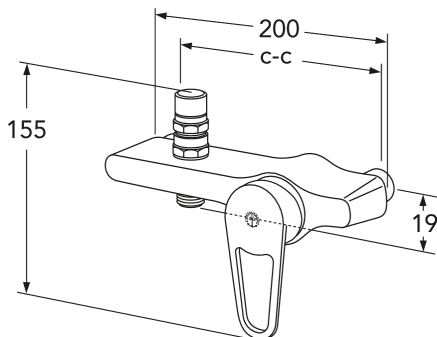

Artikkelnummer

NRF-nr.
4342001

Art.nr.
GB412162740

EAN
7391530076485

Informasjon om pakking

Lengde: 225 mm | Brekke: 205 mm | Høyde: 70 mm

Vekt: 1.72 kg

Antall i pakken: 1 st

Montering og vedlikehold

Energimerking og sertifiseringer

CERTIFIERING
KONTROLL

Teknisk informasjon

- Max. tap capacity (at 300 kPa): 0,205 l/s
- Pressure loss with flow (0,2 l/s) 286 kPa
- Tilkoblingsdimensjon: 150 c-c

GUSTAVSBERG/

FLOW CHART/

Singel lever wall-mixer Nautic

GUSTAVSBERG /
SMARTER BATHROOMS

- 1. Restrictor class A
- 2. Duschset GB41103250
- 3. Duschset GB41103250 med reglerare 6,5 l/min (GB41638724 01)

1. Restrictor class A		2. Duschset GB41103250	
- Flow rate at 300 kPa:	0,205 l/s	- Flow rate at 300 kPa:	0,167 l/s
- Pressure at flow 0,1 l/s:	71 kPa	- Pressure at flow 0,1 l/s:	108 kPa
- Pressure at flow 0,2 l/s:	286 kPa	- Pressure at flow 0,2 l/s:	432 kPa
- Pressure at flow 0,33 l/s:	777 kPa	- Pressure at flow 0,33 l/s:	N/A

3. Duschset GB41103250 med reglerare 6,5 l/min (GB41638724 01)

- Flow rate at 300 kPa:	0,108 l/s
- Pressure at flow 0,1 l/s:	256 kPa
- Pressure at flow 0,2 l/s:	N/A
- Pressure at flow 0,33 l/s:	N/A

Rev, 1, 2021-09-09 Gustavsberg Labb