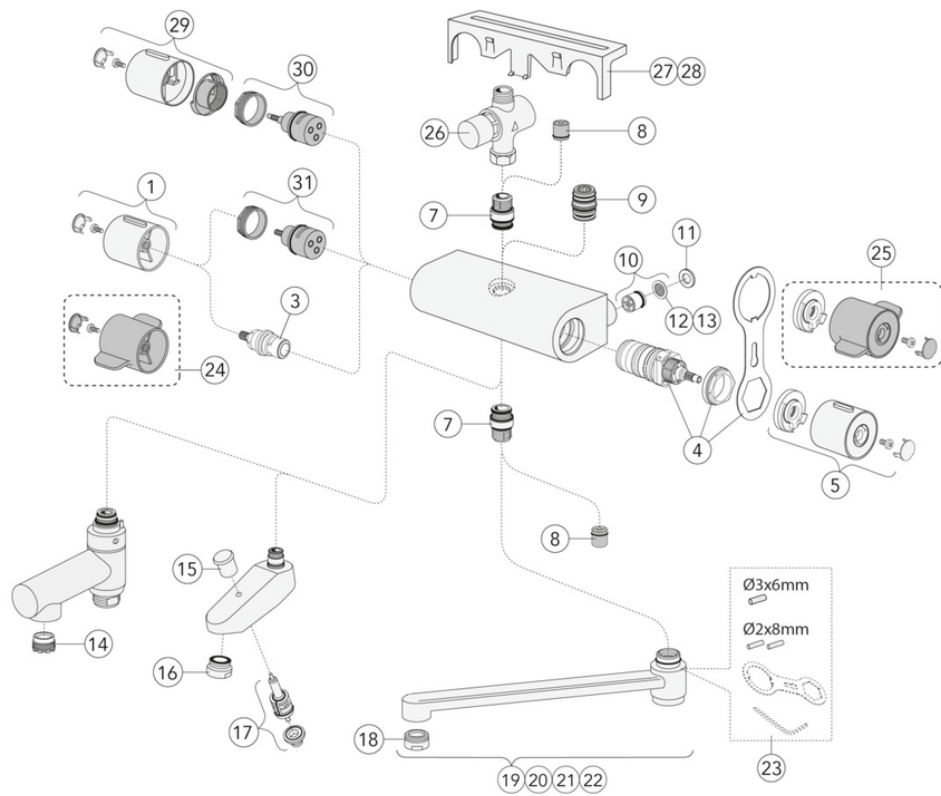

Atsarginės dalys