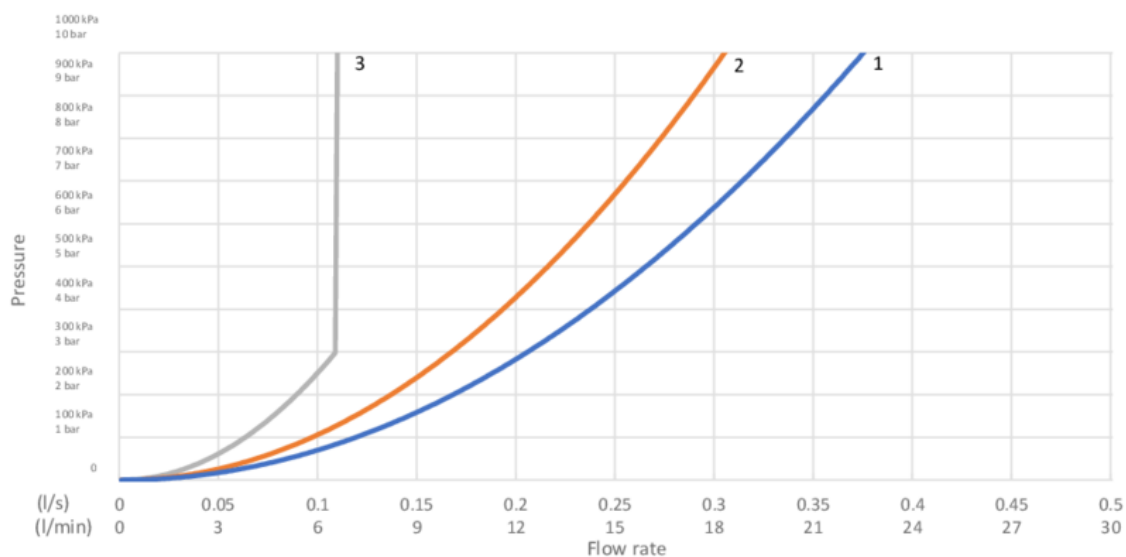

Kokoaminen & hoito

Energiamerkintä ja -sertifiointi

Tekniset tiedot

- Max. tap capacity (at 300 kPa): 0,205 l/s
- Pressure loss with flow (0,2 l/s) 286 kPa
- Liitäntäkkoko: 150 c-c

GUSTAVSBERG/

FLOW CHART/

Singel lever wall-mixer Nautic

GUSTAVSBERG /
SMARTER BATHROOMS

- 1. Restrictor class A
- 2. Duschset GB41103250
- 3. Duschset GB41103250 med reglerare 6,5 l/min (GB41638724 01)

1. Restrictor class A		2. Duschset GB41103250	
- Flow rate at 300 kPa:	0,205 l/s	- Flow rate at 300 kPa:	0,167 l/s
- Pressure at flow 0,1 l/s:	71 kPa	- Pressure at flow 0,1 l/s:	108 kPa
- Pressure at flow 0,2 l/s:	286 kPa	- Pressure at flow 0,2 l/s:	432 kPa
- Pressure at flow 0,33 l/s:	777 kPa	- Pressure at flow 0,33 l/s:	N/A

3. Duschset GB41103250 med reglerare 6,5 l/min (GB41638724 01)

- Flow rate at 300 kPa:	0,108 l/s
- Pressure at flow 0,1 l/s:	256 kPa
- Pressure at flow 0,2 l/s:	N/A
- Pressure at flow 0,33 l/s:	N/A

Rev, 1, 2021-09-09 Gustavsberg Labb