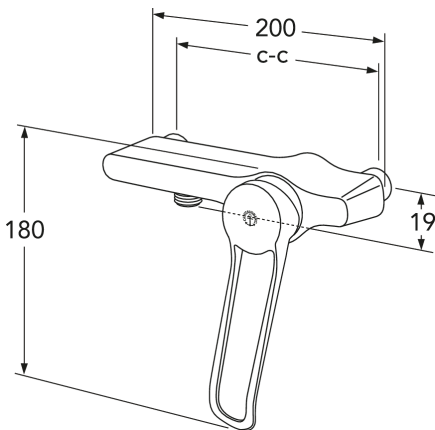

Artikkelien numero

LVI-nr.
6371606

Art.nr.
GB41216014064

EAN
7391530077222

Pakkaustiedot

Pituus: 225 mm | Leveys: 205 mm | Korkeus: 70 mm

Paino: 1.67 kg

Pakkauksen numero: 1 pc

Kokoaminen & hoito

Energiamerkintä ja -sertifiointi

Tekniset tiedot

- Max. tap capacity (at 300 kPa): 0,205 l/s
- Pressure loss with flow (0,2 l/s) 286 kPa
- Liitäntäkkoko: 150 c-c

GUSTAVSBERG/

FLOW CHART/

Singel lever wall-mixer Nautic

GUSTAVSBERG /
SMARTER BATHROOMS

- 1. Restrictor class A
- 2. Duschset GB41103250
- 3. Duschset GB41103250 med reglerare 6,5 l/min (GB41638724 01)

1. Restrictor class A		2. Duschset GB41103250	
- Flow rate at 300 kPa:	0,205 l/s	- Flow rate at 300 kPa:	0,167 l/s
- Pressure at flow 0,1 l/s:	71 kPa	- Pressure at flow 0,1 l/s:	108 kPa
- Pressure at flow 0,2 l/s:	286 kPa	- Pressure at flow 0,2 l/s:	432 kPa
- Pressure at flow 0,33 l/s:	777 kPa	- Pressure at flow 0,33 l/s:	N/A