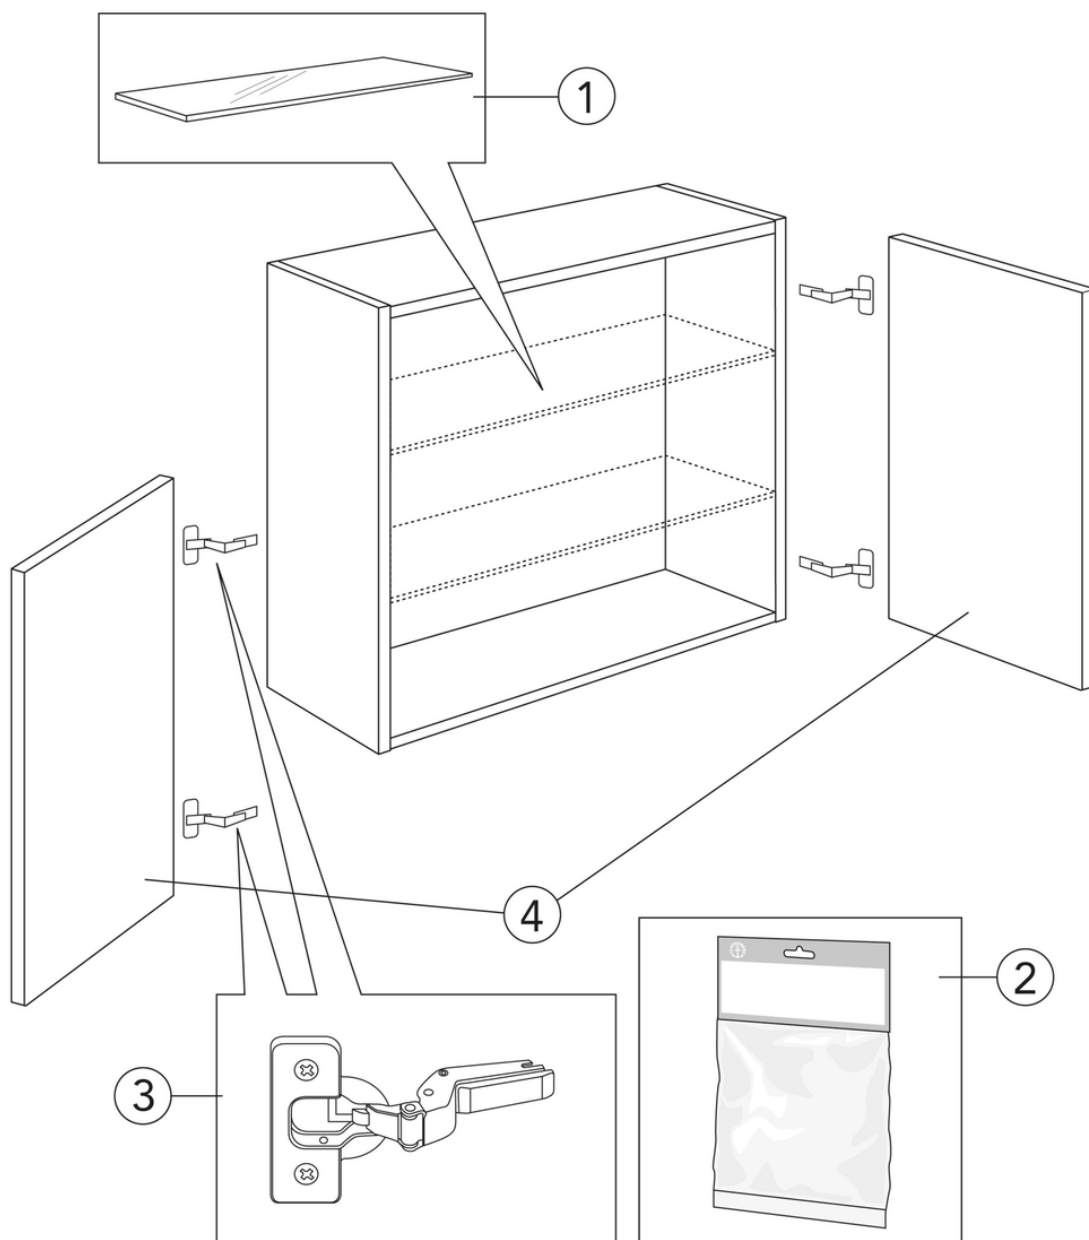

Reservdelar

Artic furnitur wall cabinet yr 2022-
(Rev 1. 2022-03-23)

Nr.	Produkt	RSK-nr.	Art-nr.
1a	Glashyllplan Artic väggskåp 32		GB8148000210
1b	Glashyllplan Artic väggskåp 39		GB8148000211
2a	Reservdelspåse 2		GB8148000006
2b	Reservdelspåse 4		GB8148000008
3	Gångjärn 110 grader		GB8148000112
4a	Dörr, väggskåp Artic Vit		GB8148000202
4b	Dörr, väggskåp Artic Askgrå		GB8148000203
4c	Dörr, väggskåp Artic Svart askfaner		GB8148000204
4d	Dörr, väggskåp Artic Peach		GB8148000205