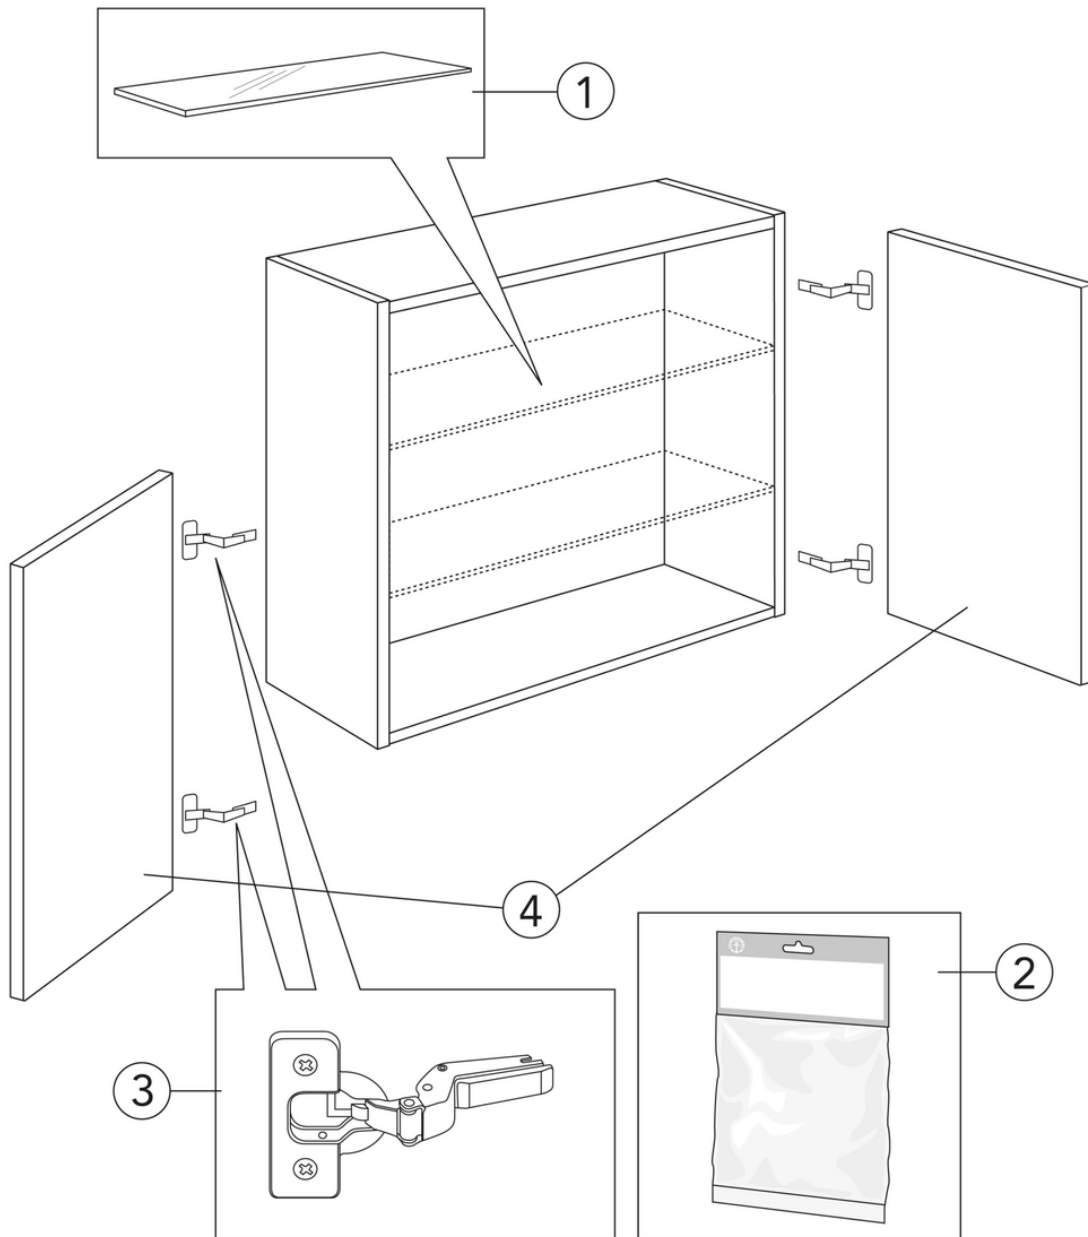

Artic furnitur wall cabinet yr 2022-
(Rev 1. 2022-03-23)

Nr.	Tuote	Art.nr.
1a	Lasihylly, seinäkaappi 32	GB8148000210
1b	Lasihylly, seinäkaappi 39	GB8148000211
2a		GB8148000006
2b		GB8148000008
3		GB8148000112
4a	Ovi, seinäkaappi White	GB8148000202
4b	Ovi, seinäkaappi Artic Tuhkan harmaa	GB8148000203
4c	Ovi, seinäkaappi Black, saarniviilu	GB8148000204
4d	Ovi, seinäkaappi Peach	GB8148000205