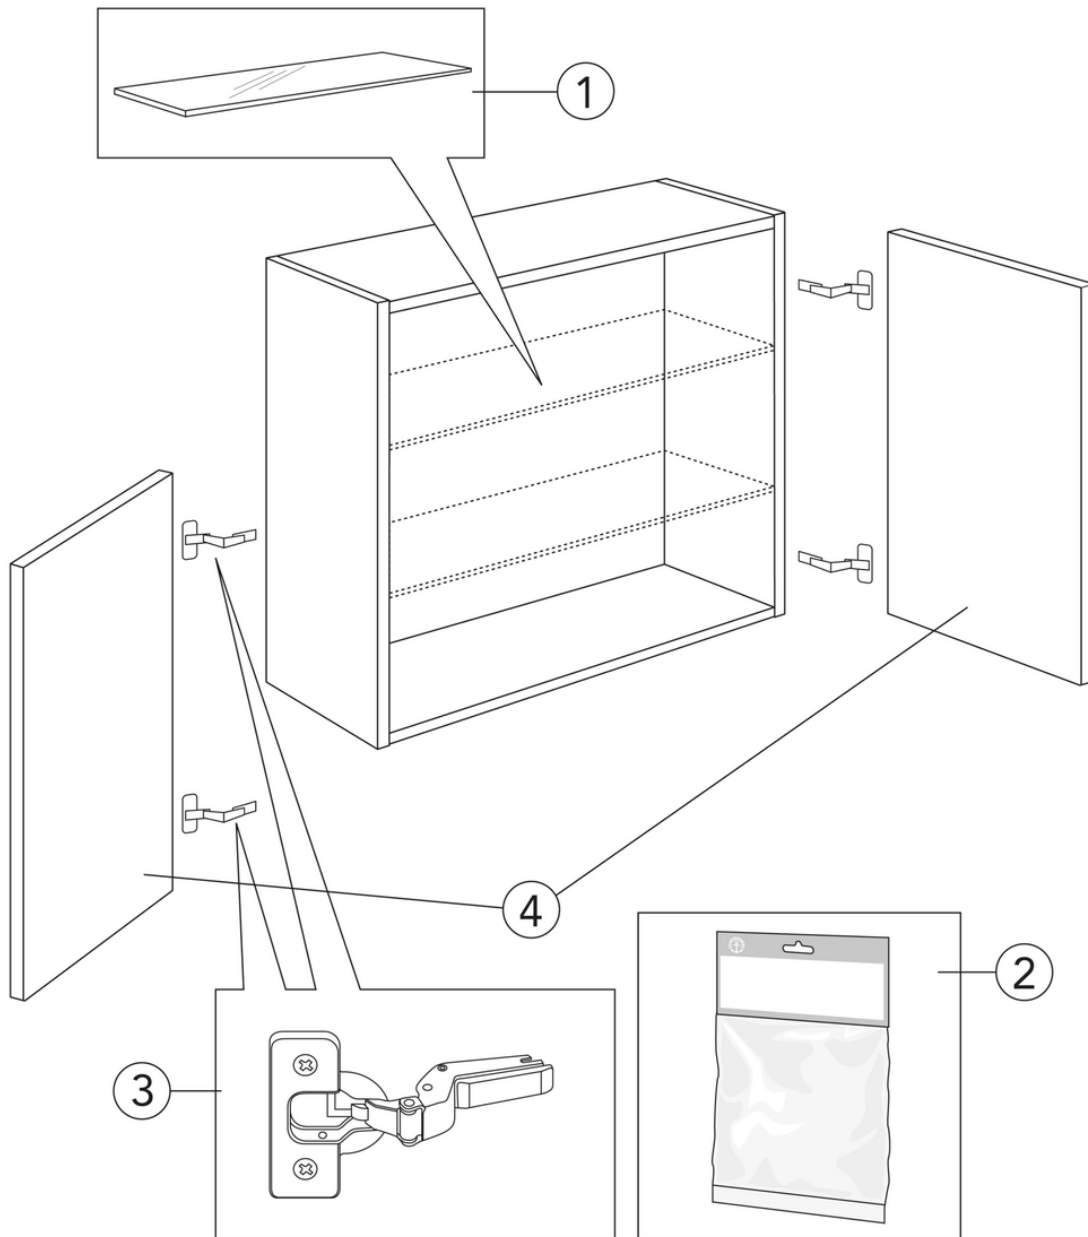

Varuosad

Artic furnitur wall cabinet yr 2022-
(Rev 1. 2022-03-23)

Nr.	Toote	Art.nr.
1a	Klaasriiul seinakapile 32	GB8148000210
1b	Klaasriiul seinakapile 39	GB8148000211
2a		GB8148000006
2b		GB8148000008
3		GB8148000112
4a	Seinakapi uks,, White	GB8148000202
4b	Seinakapi uks,, Ash grey	GB8148000203
4c	Seinakapi uks,, Black Ash spoon	GB8148000204
4d	Seinakapi uks,, Peach	GB8148000205