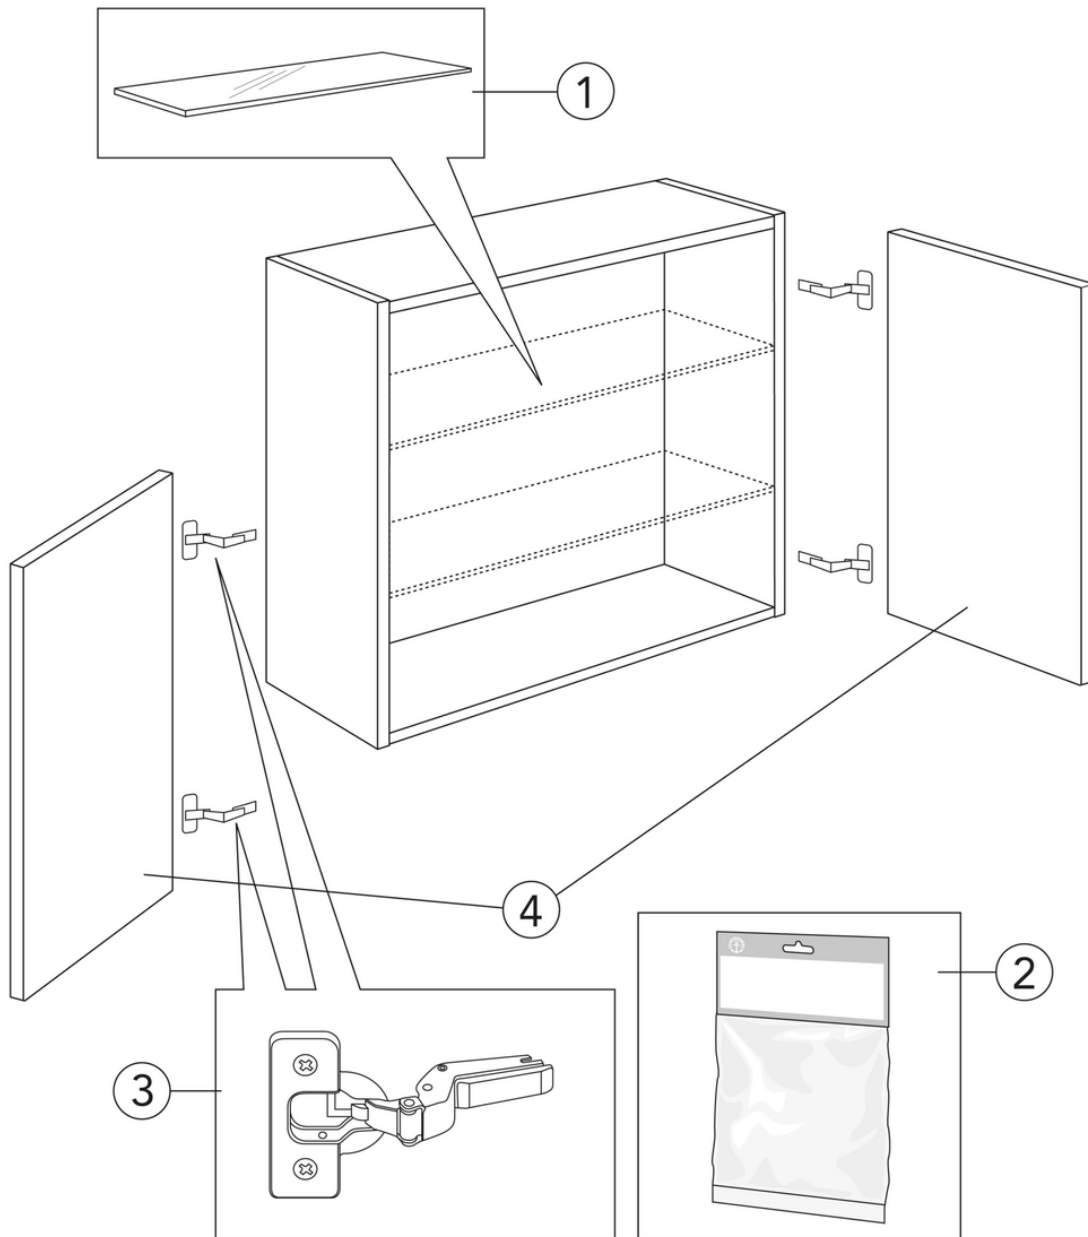

Reservedeler

Artic furnitur wall cabinet yr 2022-
(Rev 1. 2022-03-23)

Nr.	Produkt	NRF-nr.	Art.nr.
1a	Glasshulle veggskap 32		GB8148000210
1b	Glasshulle veggskap 39		GB8148000211
2a			GB8148000006
2b			GB8148000008
3			GB8148000112
4a	Dør, veggskap Hvit		GB8148000202
4b	Dør, veggskap Askegrå		GB8148000203
4c	Dør, veggskap Svart Ask finer		GB8148000204
4d	Dør, veggskap Peach		GB8148000205