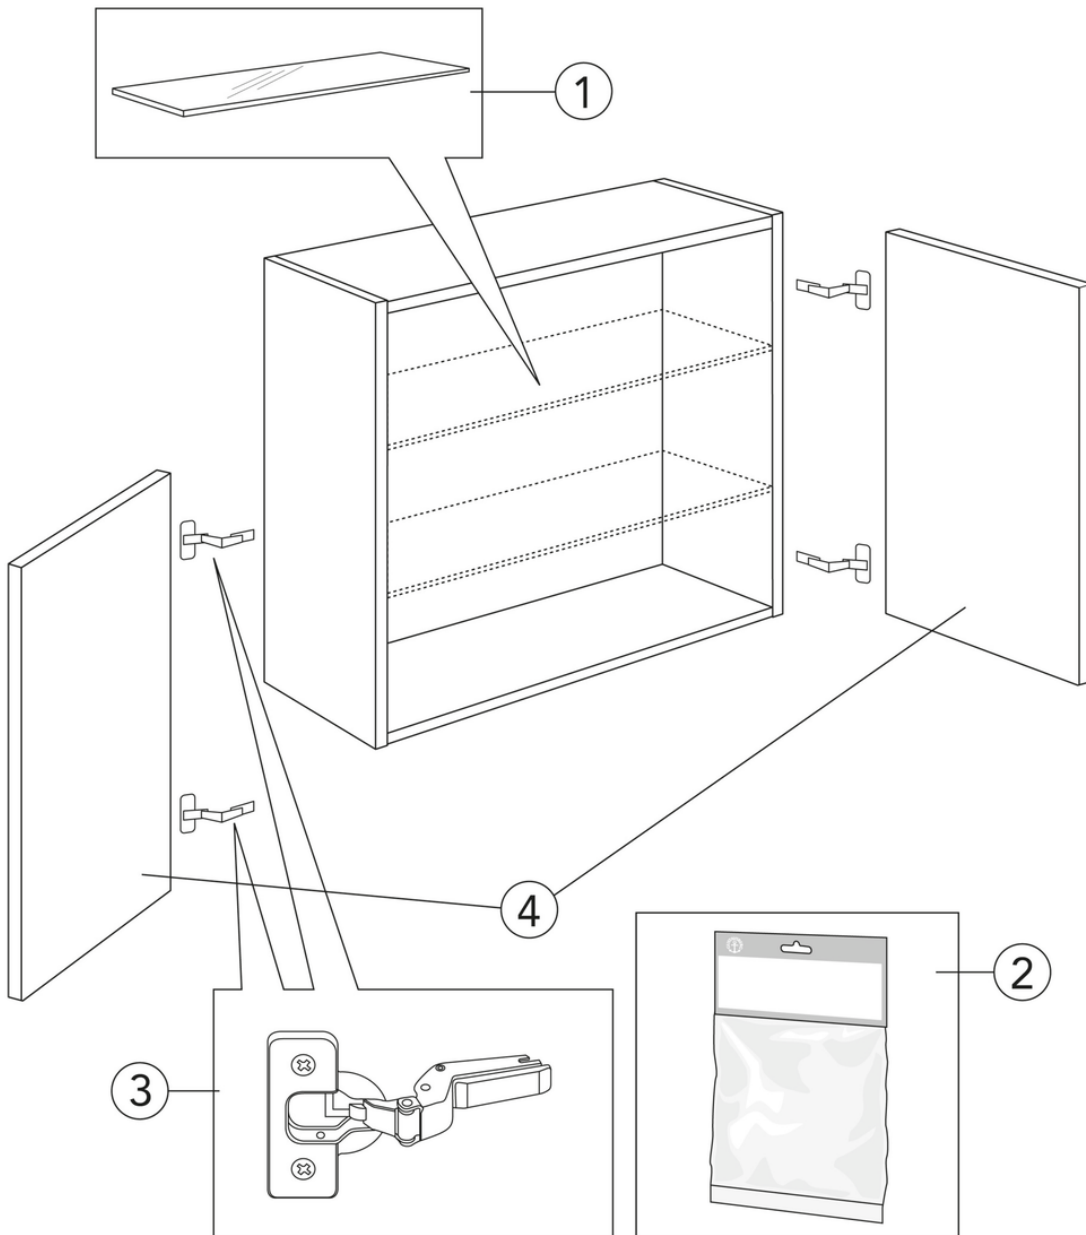

Artic furnitur wall cabinet yr 2022-
(Rev 1. 2022-03-23)

Nr.	Tuote	Art.nr.
1a	Lasihylly, seinäkaappi 32	GB8148000210
1b	Lasihylly, seinäkaappi 39	GB8148000211
2a		GB8148000006
2b		GB8148000008
3		GB8148000112
4a	Ovi, seinäkaappi White	GB8148000202
4b	Ovi, seinäkaappi Artic Tuhkan harmaa	GB8148000203
4c	Ovi, seinäkaappi Black, saarniviilu	GB8148000204
4d	Ovi, seinäkaappi Peach	GB8148000205