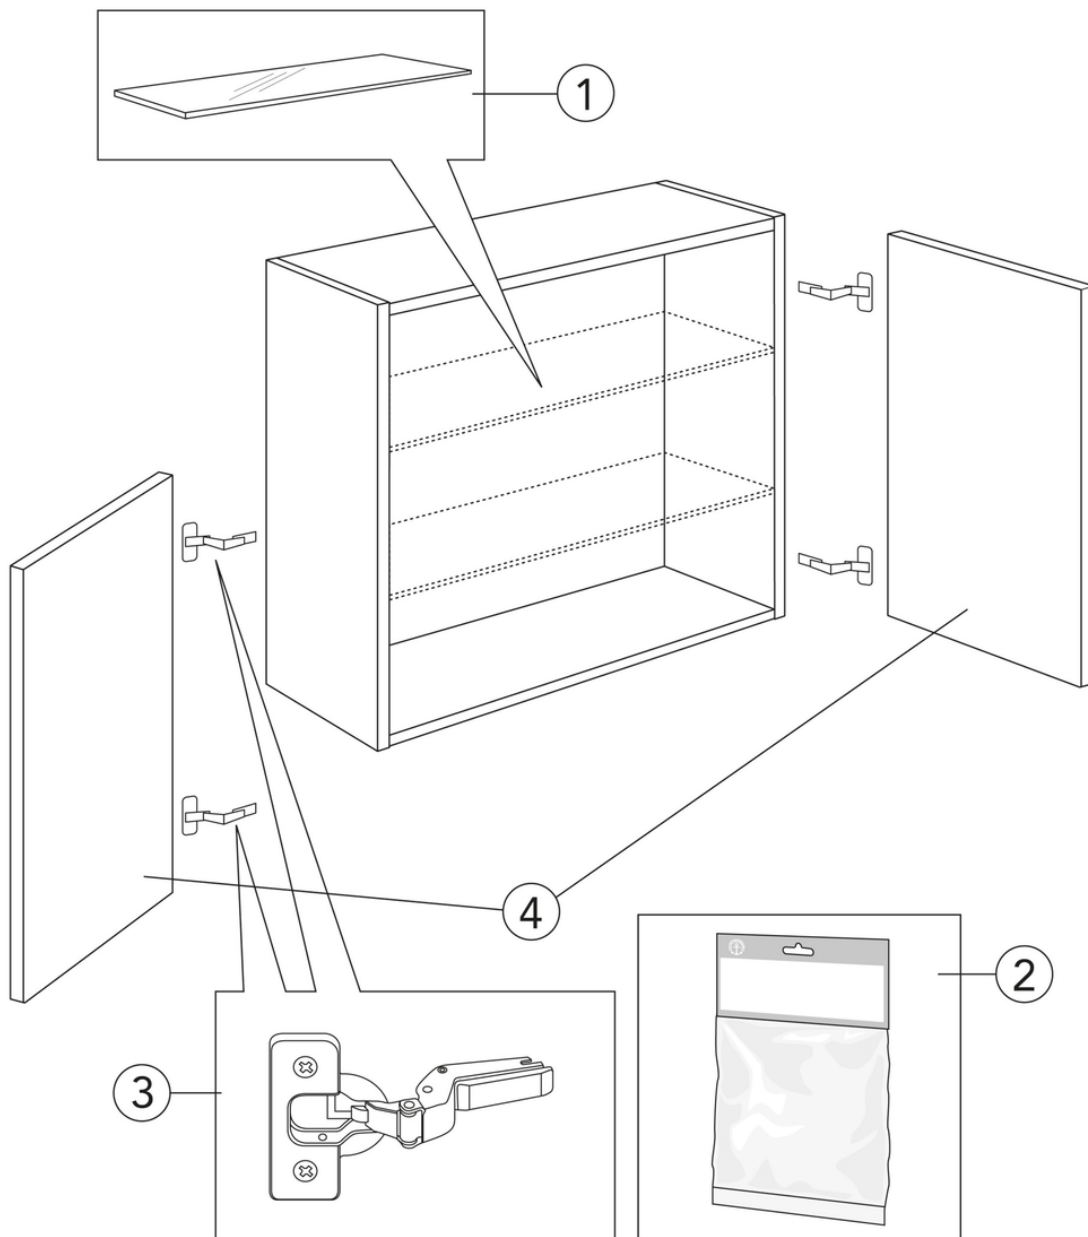

Rezerves daļas

Artic furnitur wall cabinet yr 2022-
(Rev 1. 2022-03-23)

Nr.	Produkto	Art.nr.
1a	Stiklinė lentyna pakabinamai spintelei 32	GB8148000210
1b	Stiklinė lentyna pakabinamai spintelei 39	GB8148000211
2a		GB8148000006
2b		GB8148000008
3		GB8148000112
4a	Durės pakabinamai spintelei, baltos spalvos	GB8148000202
4b	Durės pakabinamai spintelei „Artic“, „Ash grey“ spalvos	GB8148000203
4c	Durės pakabinamai spintelei, juodojo uosio faneruotė	GB8148000204
4d	Durės pakabinamai spintelei, „Peach“ spalva	GB8148000205