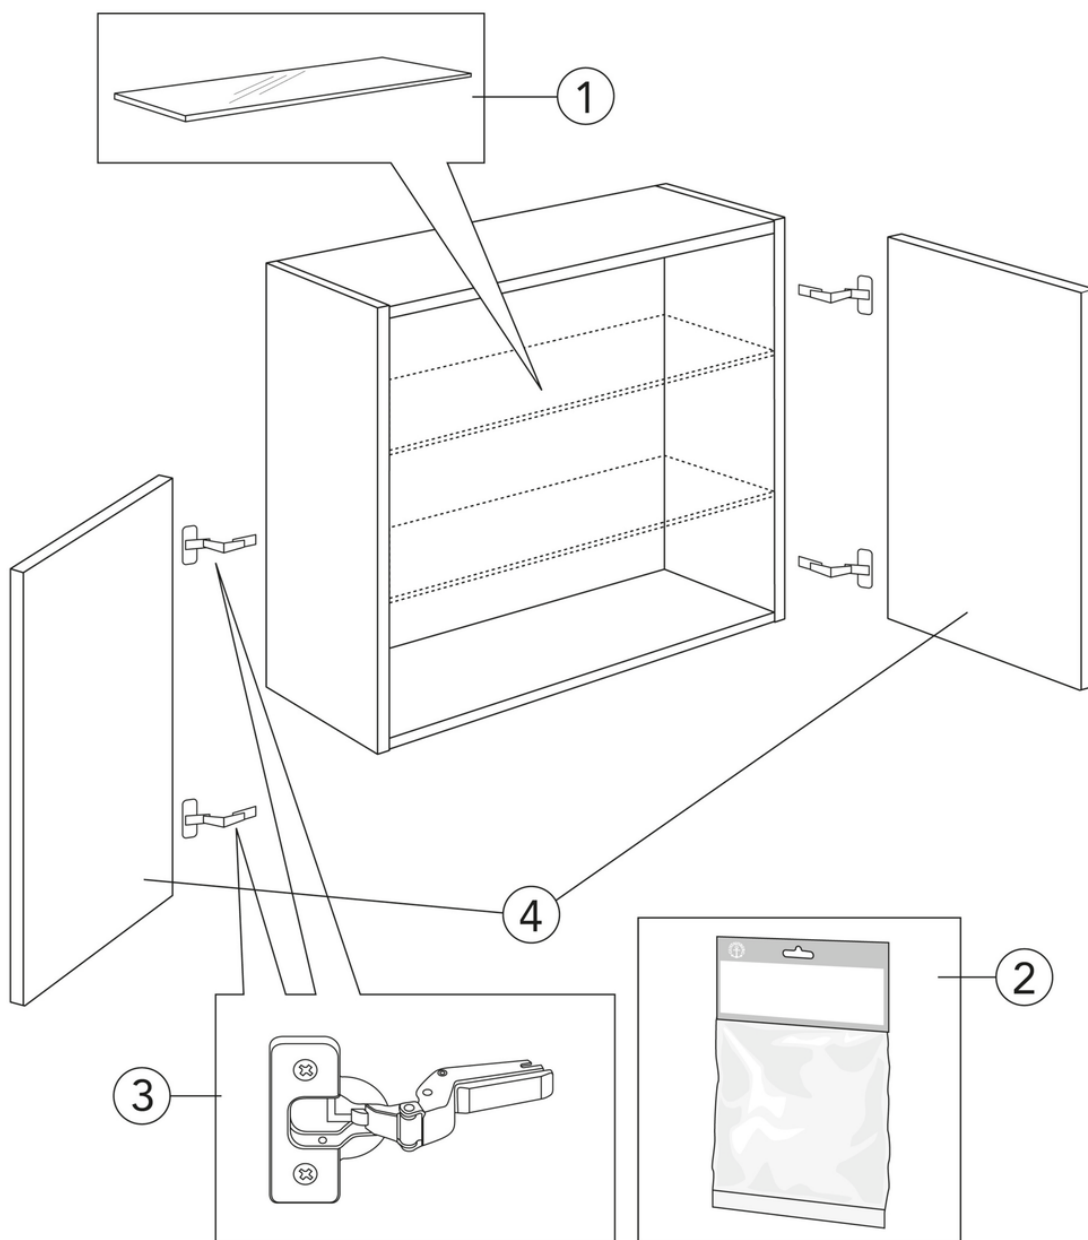

Reservedeler

Artic furnitur wall cabinet yr 2022-
(Rev 1. 2022-03-23)

Nr.	Produkt	NRF-nr.	Art.nr.
1a	Glasshylla veggskap 32		GB8148000210
1b	Glasshylla veggskap 39		GB8148000211
2a			GB8148000006
2b			GB8148000008
3			GB8148000112
4a	Dør, veggskap Hvit		GB8148000202
4b	Dør, veggskap Askegrå		GB8148000203
4c	Dør, veggskap Svart Ask finer		GB8148000204
4d	Dør, veggskap Peach		GB8148000205