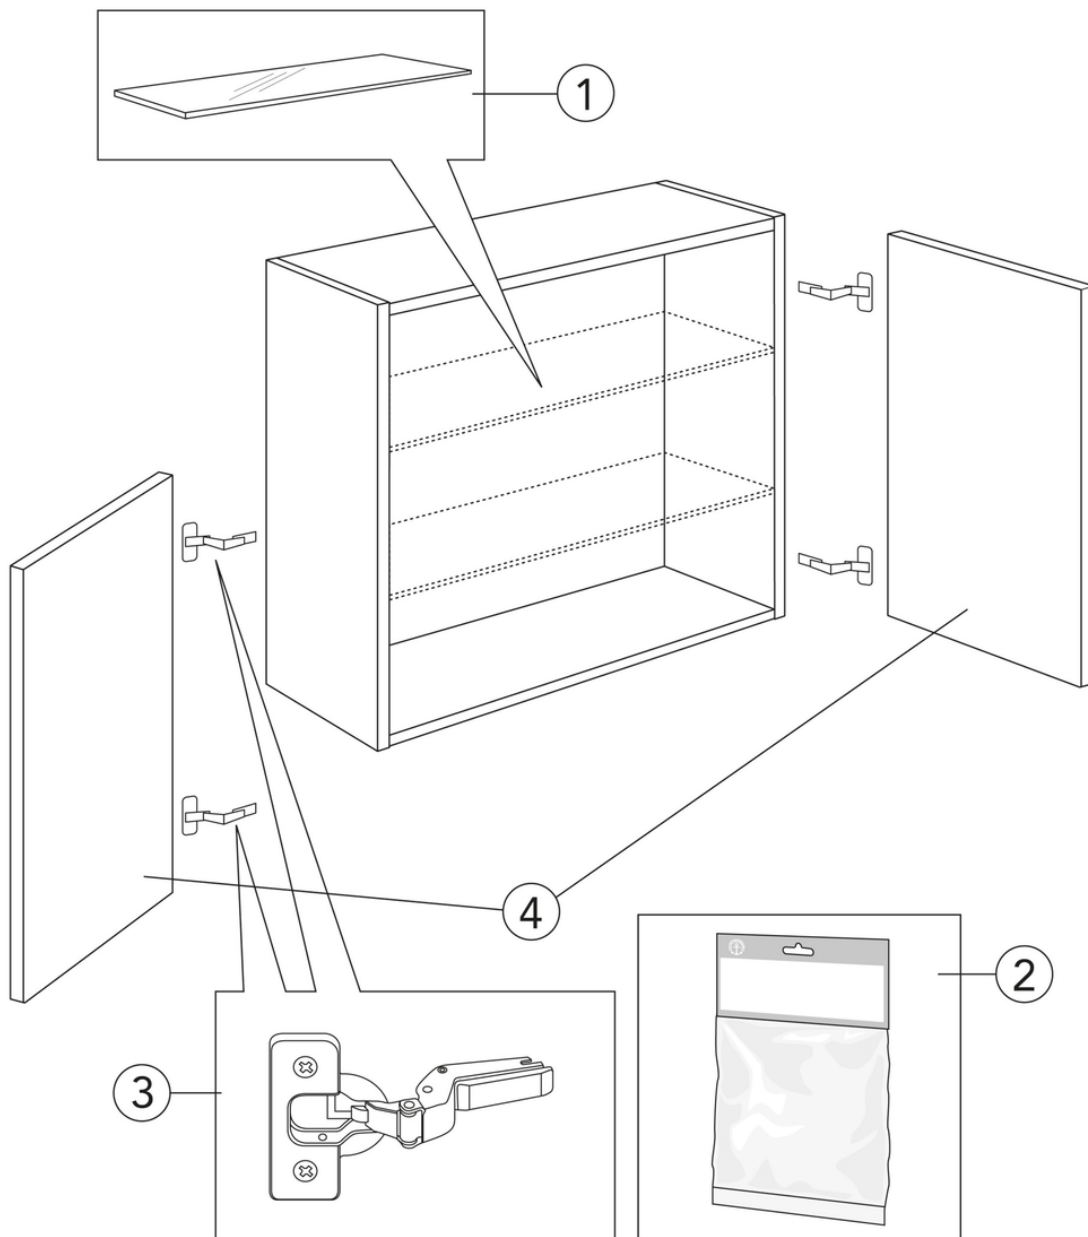

Reservdelar

Artic furnitur wall cabinet yr 2022-
(Rev 1. 2022-03-23)

Nr.	Produkt	RSK-nr.	Art-nr.
1a	Glashyllplan Artic väggskåp 32		GB8148000210
1b	Glashyllplan Artic väggskåp 39		GB8148000211
2a	Reservdelspåse 2		GB8148000006
2b	Reservdelspåse 4		GB8148000008
3	Gångjärn 110 grader		GB8148000112
4a	Dörr, väggskåp Artic Vit		GB8148000202
4b	Dörr, väggskåp Artic Askgrå		GB8148000203
4c	Dörr, väggskåp Artic Svart askfaner		GB8148000204
4d	Dörr, väggskåp Artic Peach		GB8148000205