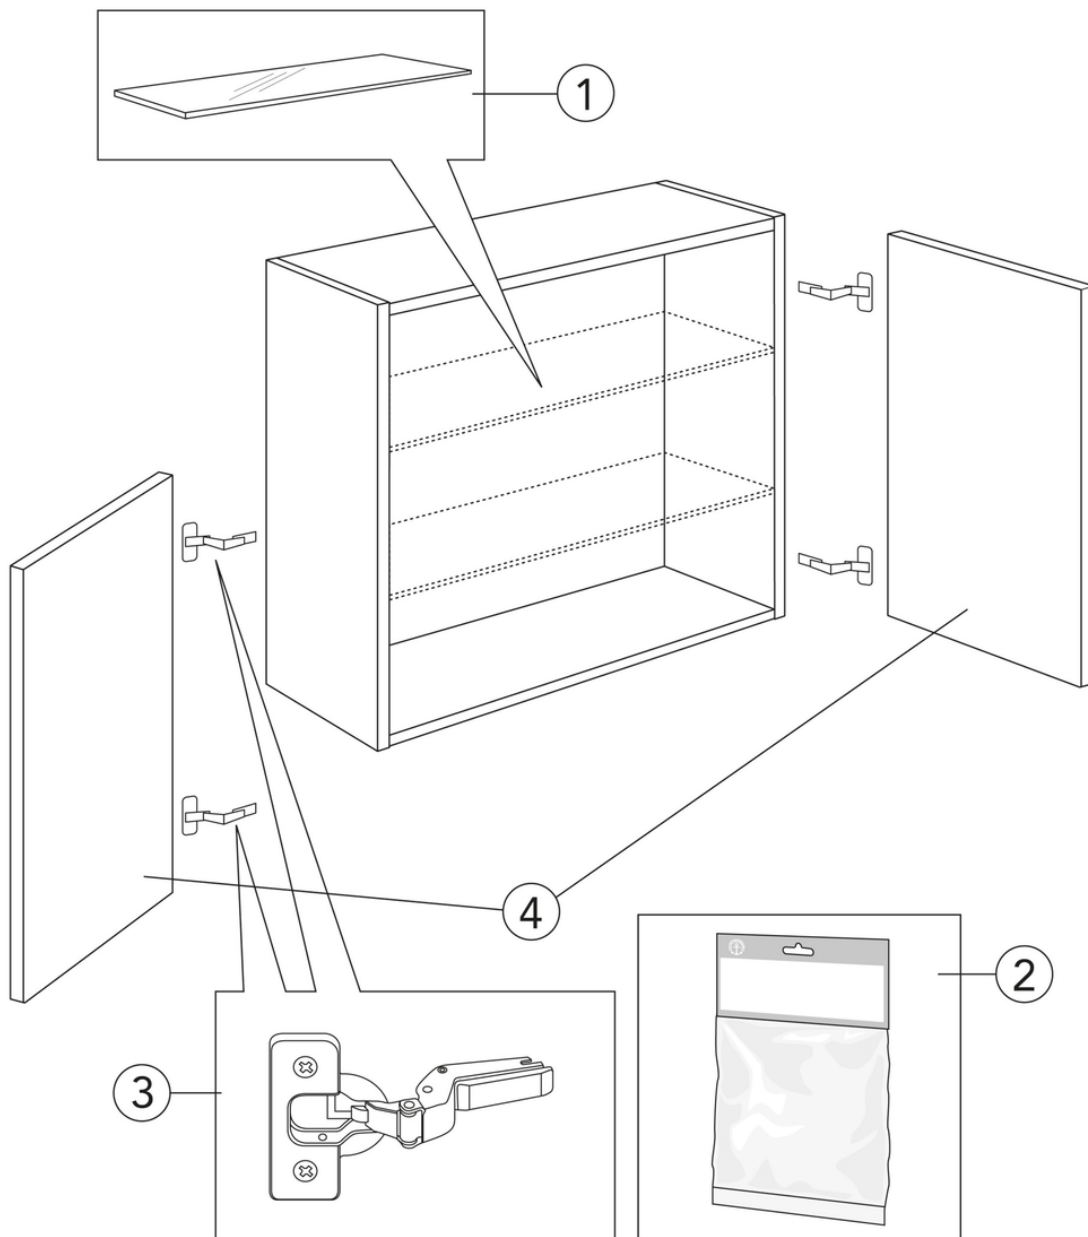

Quality of life since 1825

Pakabinama spintelė „Artic“ – 60 x 39 cm

„Ash grey“ spalvos

Produkto savybės

ATSPARUMAS
DRĖGMEI

ŠVELNIAI
UŽSIDARANTYS
BALDAI (SOFT
CLOSE)

- Minkštai uždaromos durelės
- Galima montuoti kaip viršutinę spintelę arba ant kojelės rėmo, geresniam pojūčiui vonios kambaryje
- Lengvai ir greitai ant sienos montuojama montavimo sistema ir patogiai reguliuojama reikiamai padėčiai nustatyti

Prekės numeris

Art.nr.
GB71ACSC6039TL

EAN
4065467172017

Informācija par iepakojumu

Ilgis: 410 mm | Plotis: 620 mm | Aukštis: 570 mm
Svars: 17 kg
Numurs iepakojumā: 1 pc

Surinkimas ir priežiūra

Energijos klasės etiketė ir sertifikatai

Rezerves daļas

Artic furnitur wall cabinet yr 2022-
(Rev 1. 2022-03-23)

Nr.	Produkto	Art.nr.
1a	Stiklinė lentyna pakabinamai spintelei 32	GB8148000210
1b	Stiklinė lentyna pakabinamai spintelei 39	GB8148000211
2a		GB8148000006
2b		GB8148000008
3		GB8148000112
4a	Durės pakabinamai spintelei, baltos spalvos	GB8148000202
4b	Durės pakabinamai spintelei „Artic“, „Ash grey“ spalvos	GB8148000203
4c	Durės pakabinamai spintelei, juodojo uosio faneruotė	GB8148000204
4d	Durės pakabinamai spintelei, „Peach“ spalva	GB8148000205