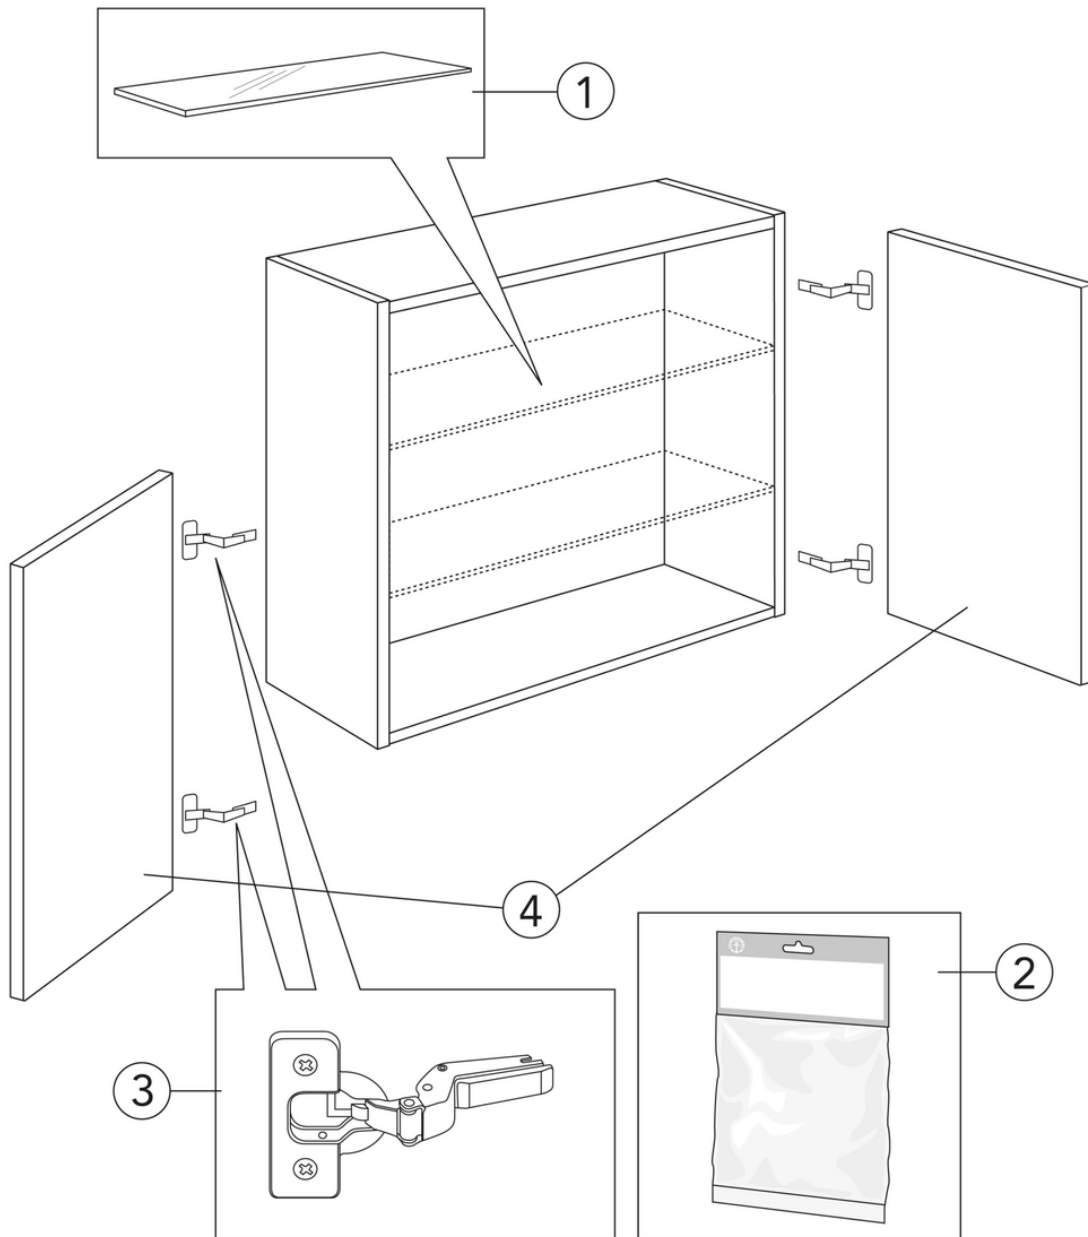

Reservdelar

Artic furnitur wall cabinet yr 2022-
(Rev 1. 2022-03-23)

Nr.	Produkt	RSK-nr.	Art-nr.
1a	Glashyllplan Artic väggskåp 32		GB8148000210
1b	Glashyllplan Artic väggskåp 39		GB8148000211
2a	Reservdelspåse 2		GB8148000006
2b	Reservdelspåse 4		GB8148000008
3	Gångjärn 110 grader		GB8148000112
4a	Dörr, väggskåp Artic Vit		GB8148000202
4b	Dörr, väggskåp Artic Askgrå		GB8148000203
4c	Dörr, väggskåp Artic Svart askfaner		GB8148000204
4d	Dörr, väggskåp Artic Peach		GB8148000205