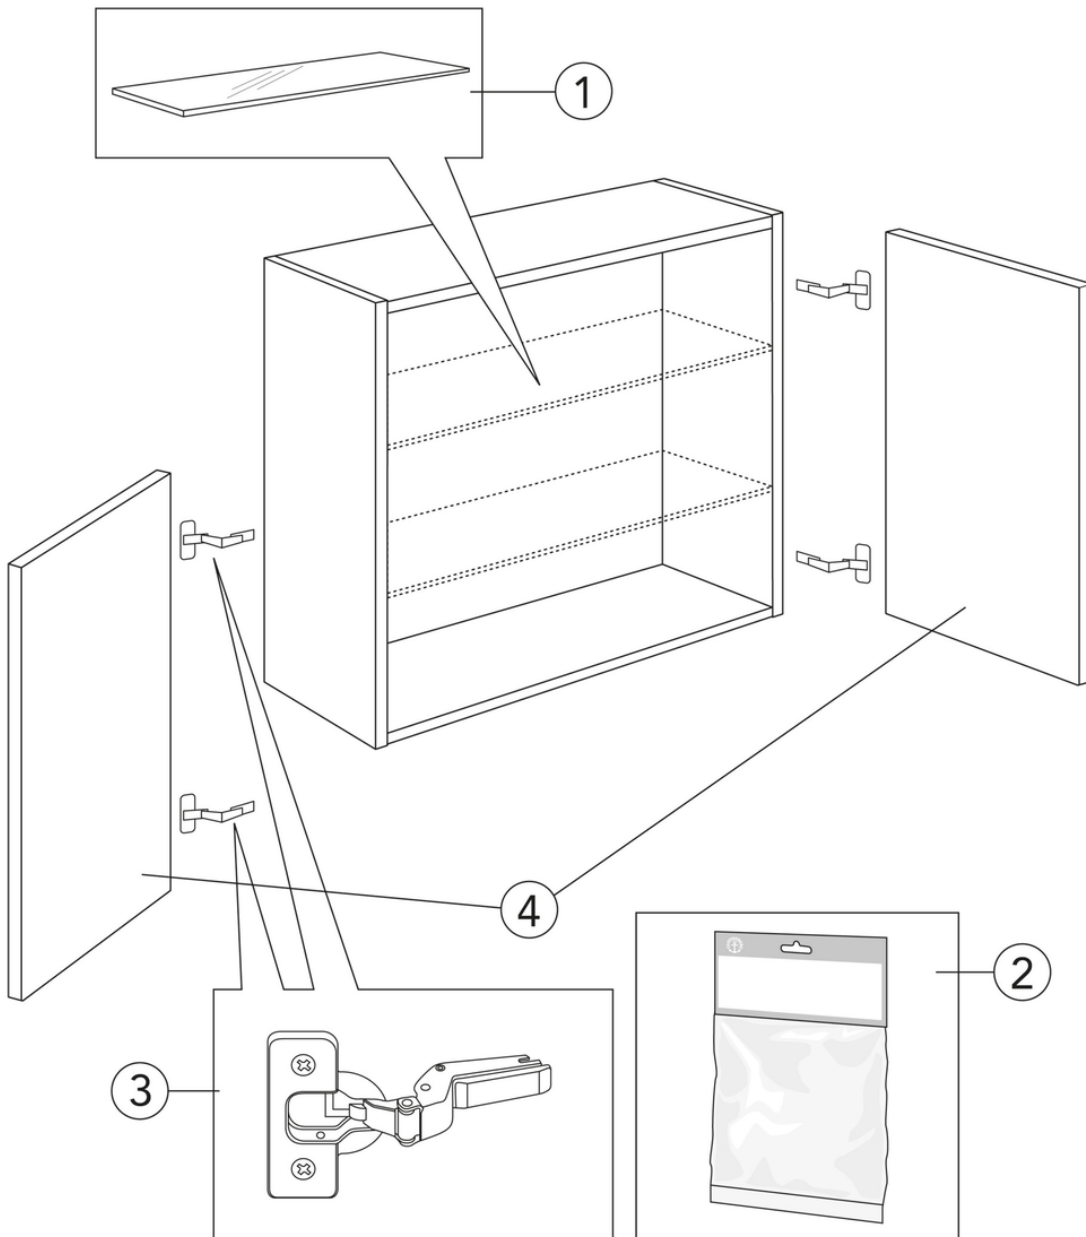

Quality of life since 1825

Seinakapp Artic – 60 x 39 cm

White

Toote Omadused

NIISKUSKINDEL SOFT CLOSE-MÖÖBEL

- Vaikselt sulguvad uksed
- Saab paigaldada ülemise kapina või jalgadega raamile
- Kinnitussüsteem, mis on lihtsalt ja kiiresti seinale paigaldatav ning õigesse asendisse reguleeritav

Article number

Art.nr.
GB71ACSC6039TM

EAN
4065467172000

Pakendiinfo

Pikkus: 410 mm | Laius: 620 mm | Kõrgus: 570 mm

Kaal: 17 kg

Number pakendis: 1 pc

Paigaldus ja hooldus

Energiamärgistus ja vastavustunnistused

Varuosad

Artic furnitur wall cabinet yr 2022-
(Rev 1. 2022-03-23)

Nr.	Toote	Art.nr.
1a	Klaasriiul seinakapile 32	GB8148000210
1b	Klaasriiul seinakapile 39	GB8148000211
2a		GB8148000006
2b		GB8148000008
3		GB8148000112
4a	Seinakapi uks,, White	GB8148000202
4b	Seinakapi uks,, Ash grey	GB8148000203
4c	Seinakapi uks,, Black Ash spoon	GB8148000204
4d	Seinakapi uks,, Peach	GB8148000205