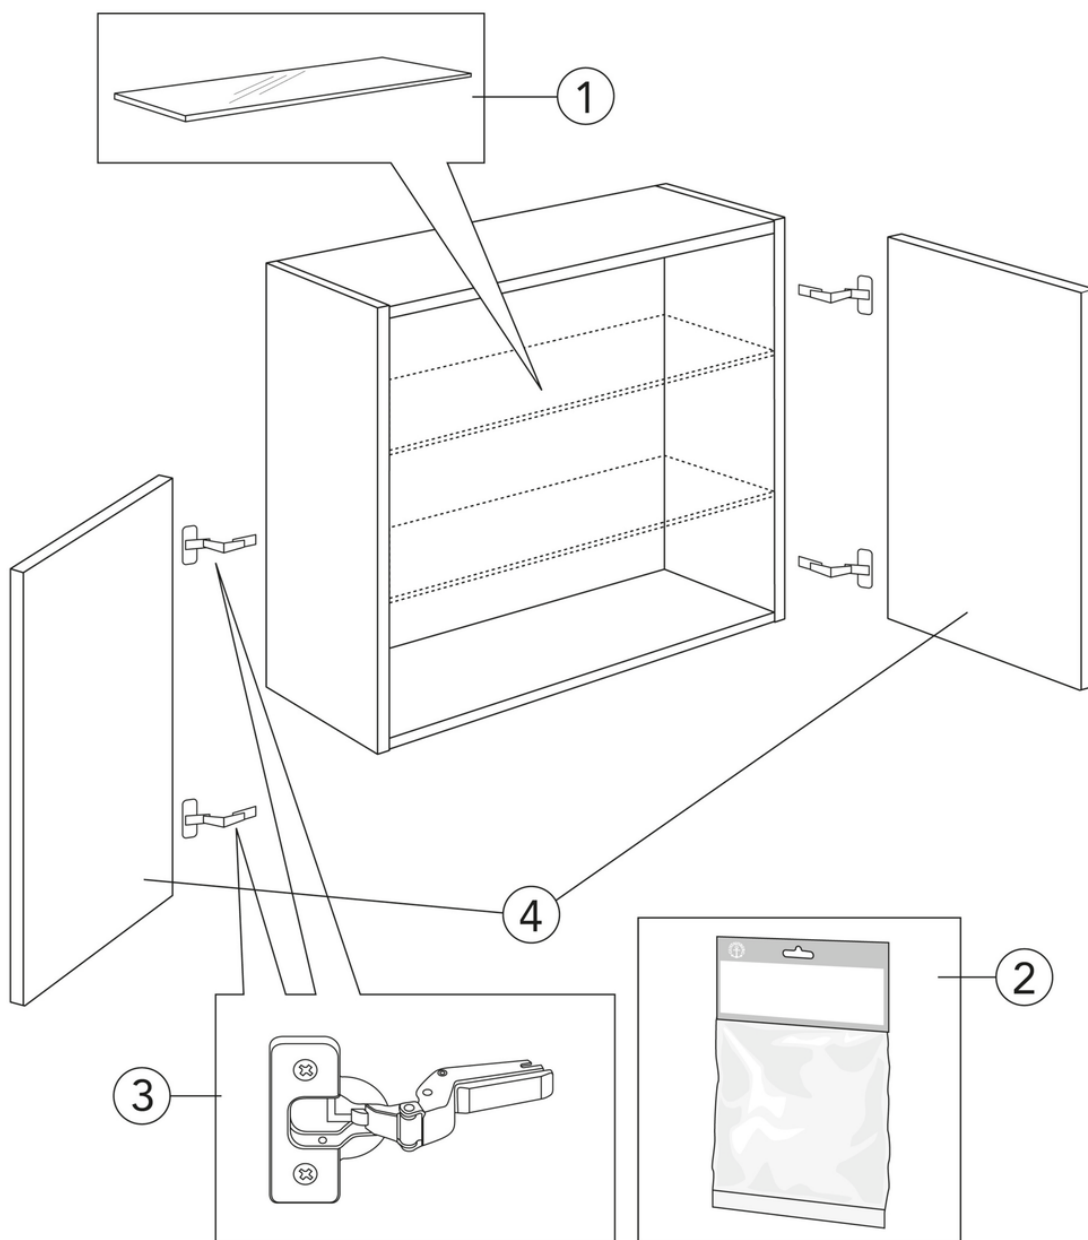

Reservdelar

Artic furnitur wall cabinet yr 2022-
(Rev 1. 2022-03-23)

Nr.	Produkt	RSK-nr.	Art-nr.
1a	Glashyllplan Artic väggskåp 32		GB8148000210
1b	Glashyllplan Artic väggskåp 39		GB8148000211
2a	Reservdelspåse 2		GB8148000006
2b	Reservdelspåse 4		GB8148000008
3	Gångjärn 110 grader		GB8148000112
4a	Dörr, väggskåp Artic Vit		GB8148000202
4b	Dörr, väggskåp Artic Askgrå		GB8148000203
4c	Dörr, väggskåp Artic Svart askfaner		GB8148000204
4d	Dörr, väggskåp Artic Peach		GB8148000205