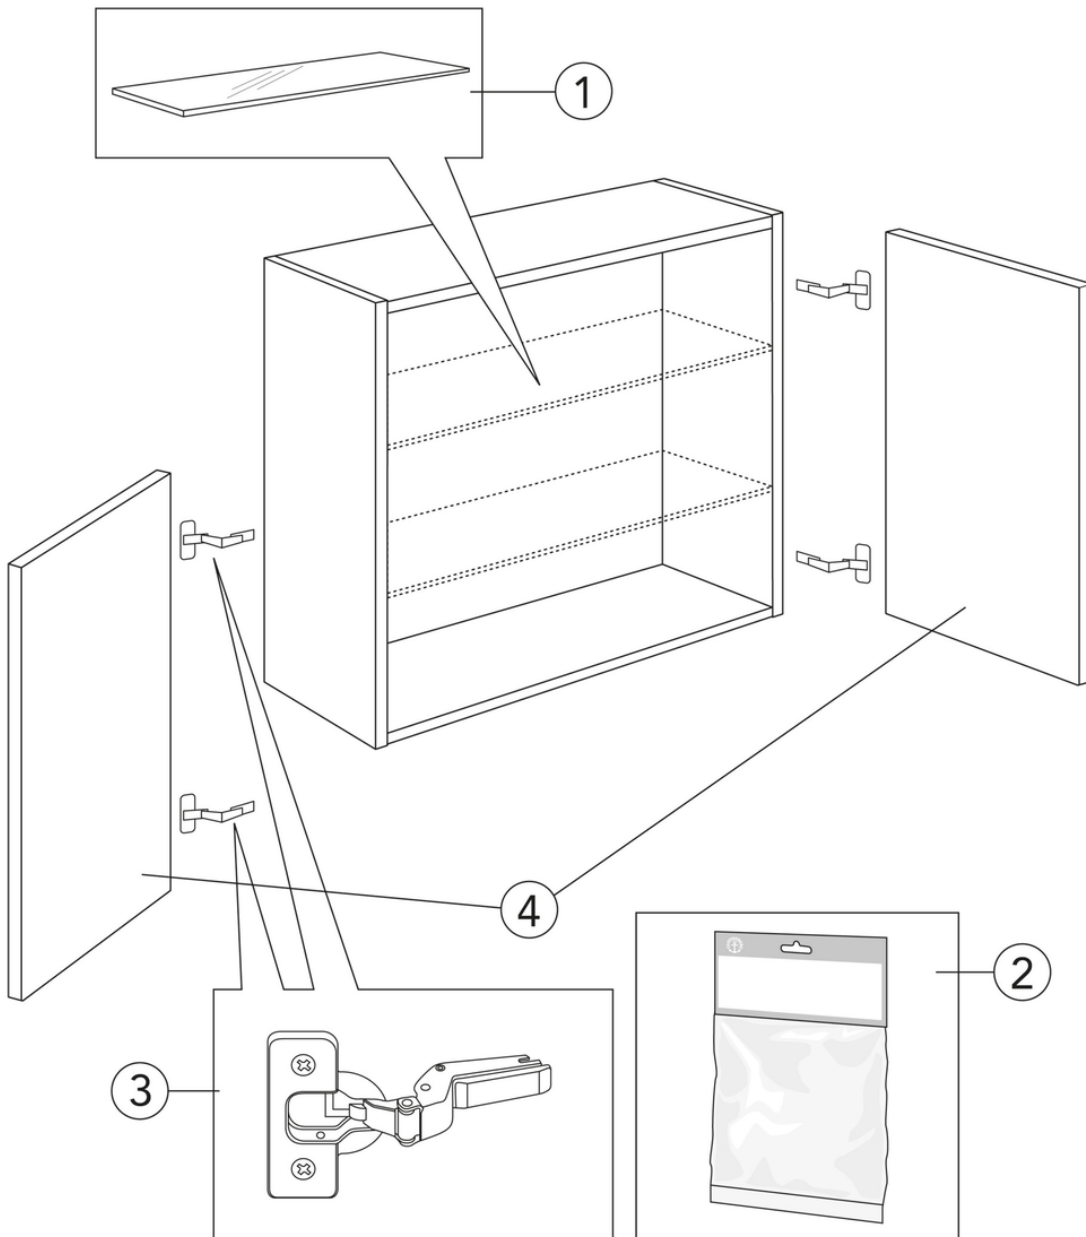

Varuosad

Artic furnitur wall cabinet yr 2022-
(Rev 1. 2022-03-23)

Nr.	Toote	Art.nr.
1a	Klaasriiul seinakapile 32	GB8148000210
1b	Klaasriiul seinakapile 39	GB8148000211
2a		GB8148000006
2b		GB8148000008
3		GB8148000112
4a	Seinakapi uks,, White	GB8148000202
4b	Seinakapi uks,, Ash grey	GB8148000203
4c	Seinakapi uks,, Black Ash spoon	GB8148000204
4d	Seinakapi uks,, Peach	GB8148000205