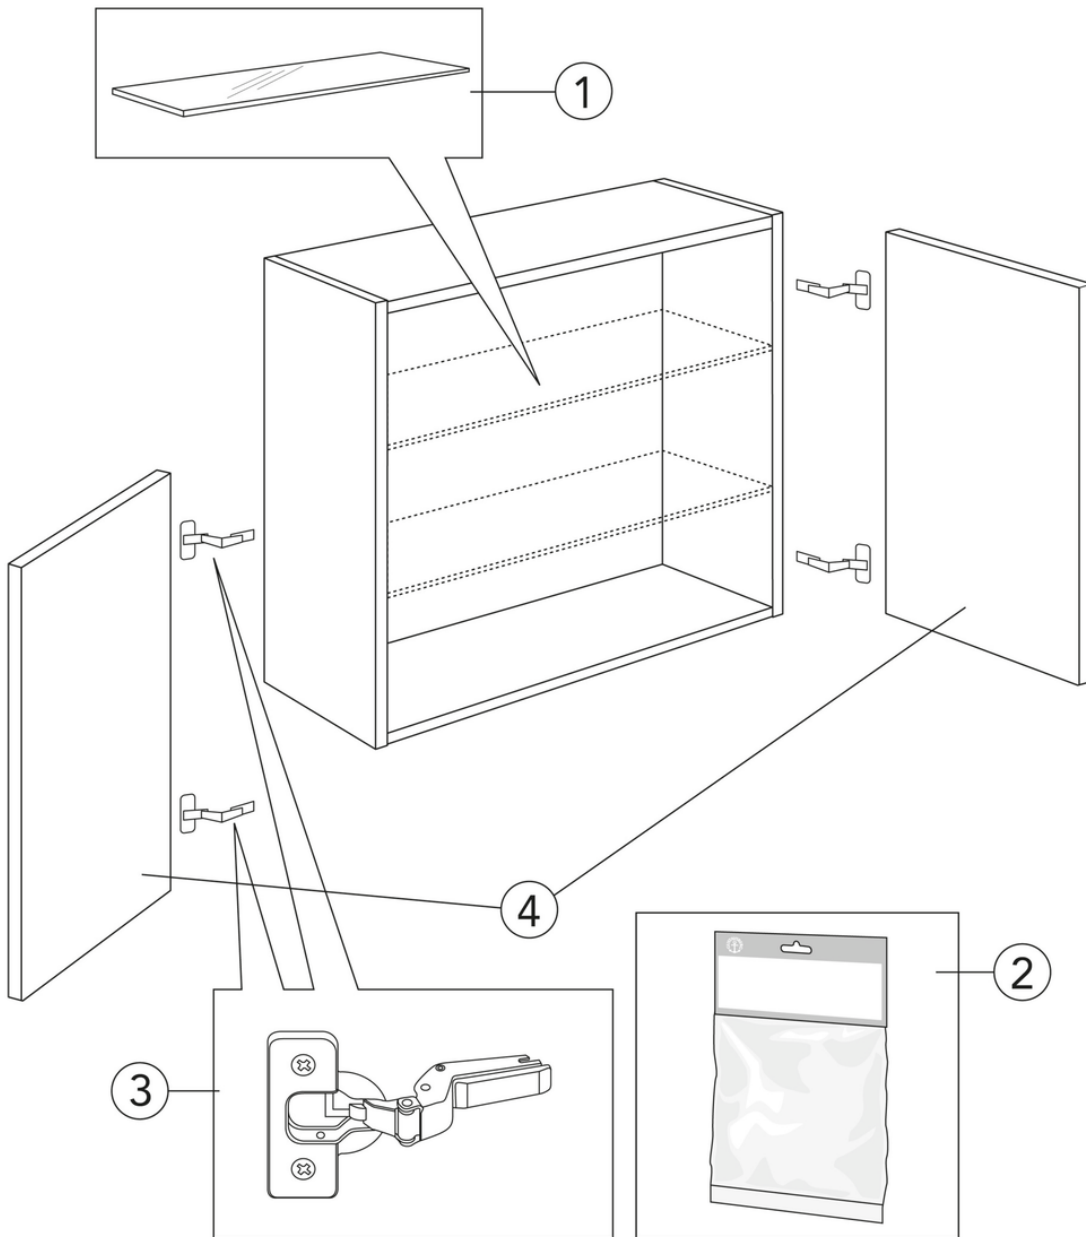

Artic furnitur wall cabinet yr 2022-
(Rev 1. 2022-03-23)

Nr.	Tuote	Art.nr.
1a	Lasihylly, seinäkaappi 32	GB8148000210
1b	Lasihylly, seinäkaappi 39	GB8148000211
2a		GB8148000006
2b		GB8148000008
3		GB8148000112
4a	Ovi, seinäkaappi White	GB8148000202
4b	Ovi, seinäkaappi Artic Tuhkan harmaa	GB8148000203
4c	Ovi, seinäkaappi Black, saarniviilu	GB8148000204
4d	Ovi, seinäkaappi Peach	GB8148000205