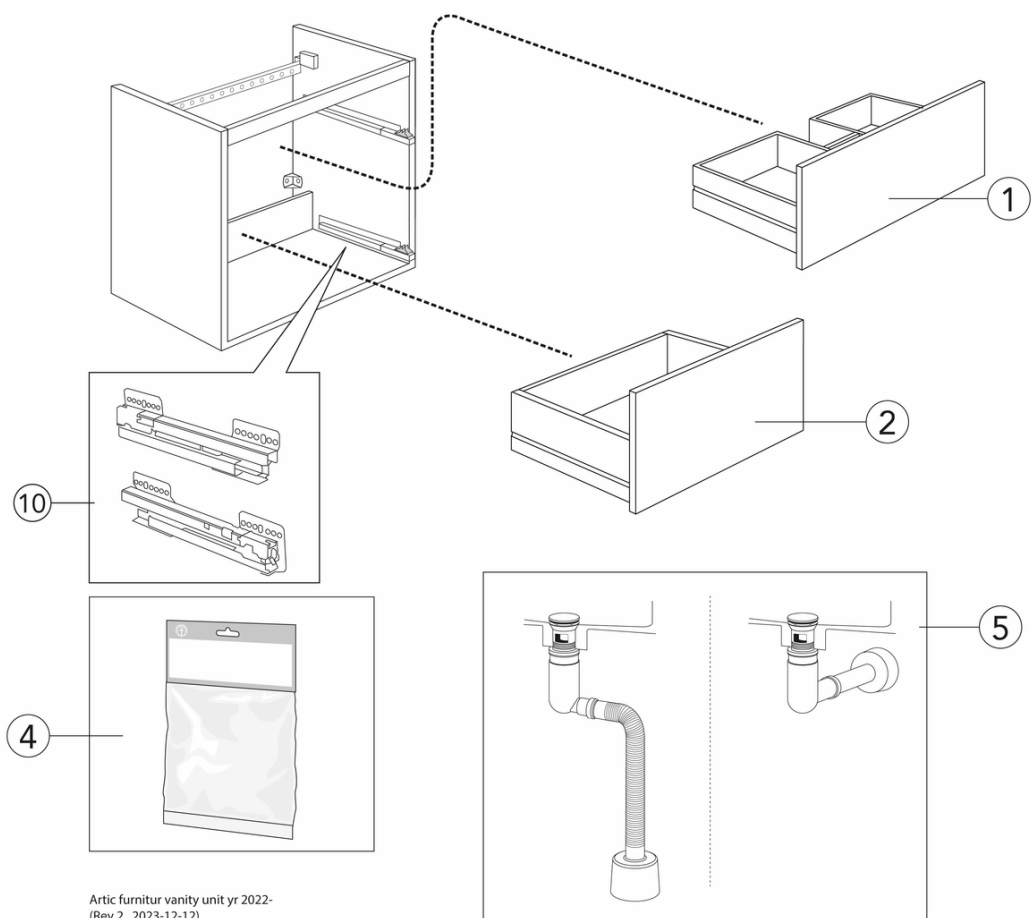

Reservdelar

Artic furnitur vanity unit yr 2022-
(Rev 2. 2023-12-12)

Nr.	Produkt	RSK-nr.	Art-nr.
1a	Front Topp kommod 120, Peach		GB8148000169
1b	Front Topp kommod 120, Askgrå		GB8148000168
1c	Front Topp kommod 120, svart askfaner		GB8148000167
1d	Front Topp kommod 120, vit		GB8148000166
1e	Front Topp kommod 100, Peach		GB8148000165
1f	Front Topp kommod 100, Askgrå		GB8148000164
1g	Front Topp kommod 100, svart askfaner		GB8148000163
1h	Front Topp kommod 100, vit		GB8148000162
1i	Front Topp kommod 80, Peach		GB8148000161
1j	Front Topp kommod 80, Askgrå		GB8148000160
1k	Front Topp kommod 80, svart askfaner		GB8148000159
1l	Front Topp kommod 80, vit		GB8148000158
1m	Front Topp kommod 60, Peach		GB8148000157
1n	Front Topp kommod 60, Askgrå		GB8148000156
1o	Front Topp kommod 60, svart askfaner		GB8148000155
1p	Front Topp kommod 60, vit		GB8148000154
2a	Front Botten kommod 120, Peach		GB8148000185
2b	Front Botten kommod 120, Askgrå		GB8148000184
2c	Front Botten kommod 120, svart askfaner		GB8148000183
2d	Front Botten kommod 120, vit		GB8148000182
2e	Front Botten kommod 100, Peach		GB8148000181
2f	Front Botten kommod 100, Askgrå		GB8148000180
2g	Front Botten kommod 100, svart askfaner		GB8148000179
2h	Front Botten kommod 100, vit		GB8148000178
2i	Front Botten kommod 80, Peach		GB8148000177
2j	Front Botten kommod 80, Askgrå		GB8148000176
2k	Front Botten kommod 80, svart askfaner		GB8148000175
2l	Front Botten kommod 80, vit		GB8148000174
2m	Front Botten kommod 60, Peach		GB8148000173
2n	Front Botten kommod 60, Askgrå		GB8148000172
2o	Front Botten kommod 60, svart askfaner		GB8148000171
2p	Front Botten kommod 60, vit		GB8148000170
4	Reservdelspåse 2		GB8148000006
5	Vattenlås Easy Clean, med pop-up		GB8148000002
10	Lådskenor, Artic		GB8148000137