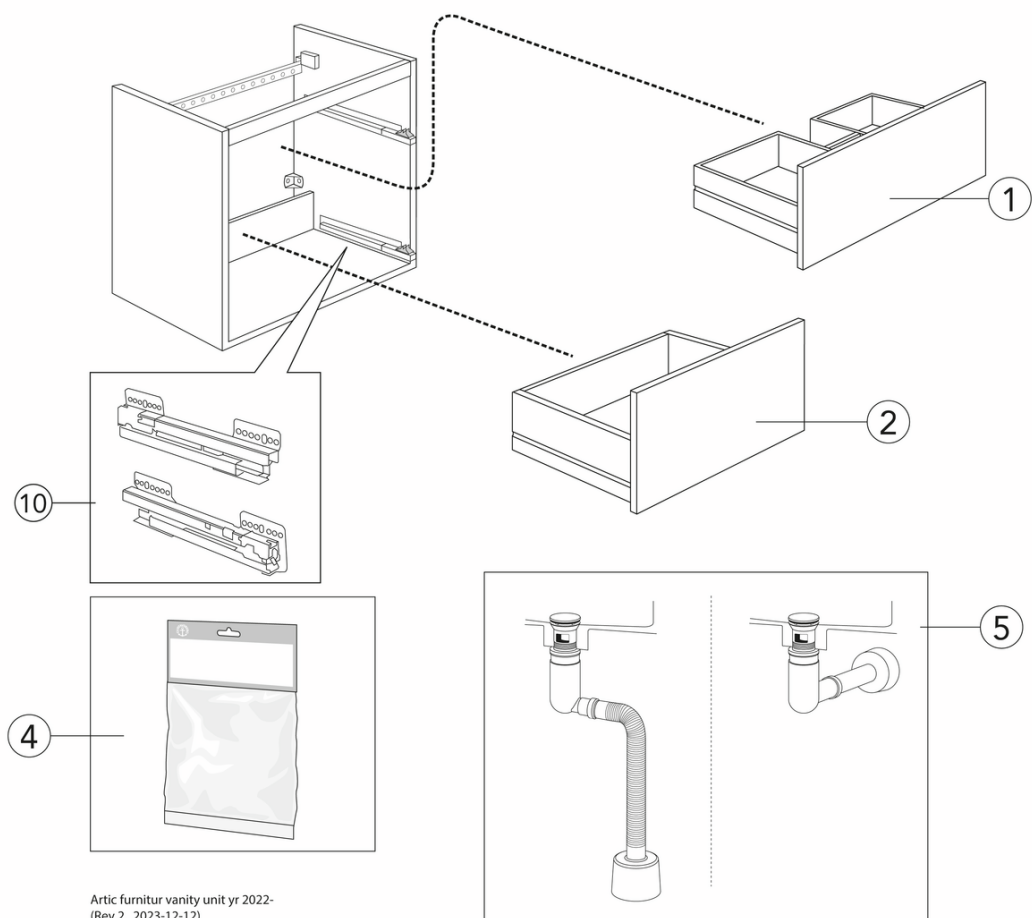

Reserve dele

Artic furnitur vanity unit yr 2022-
(Rev 2. 2023-12-12)

Nr.	Produkt	VVS-nr.	Art-nr.
1a	Øvre forside til vaskeskab, 120 cm, Peach		GB8148000169
1b	Øvre forside til vaskeskab, 120 cm, askegrå		GB8148000168
1c	Øvre forside til vaskeskab, 120 cm, sort askefiner		GB8148000167
1d	Øvre forside til vaskeskab, 120 cm, hvid		GB8148000166
1e	Øvre forside til vaskeskab, 100 cm, Peach		GB8148000165
1f	Øvre forside til vaskeskab, 100 cm, askegrå		GB8148000164
1g	Øvre forside til vaskeskab, 100 cm, sort askefiner		GB8148000163
1h	Øvre forside til vaskeskab, 100 cm, hvid		GB8148000162
1i	Øvre forside til vaskeskab, 80 cm, Peach		GB8148000161
1j	Øvre forside til vaskeskab, 80 cm, askegrå		GB8148000160
1k	Øvre forside til vaskeskab, 80 cm, sort askefiner		GB8148000159
1l	Øvre forside til vaskeskab, 80 cm, hvid		GB8148000158
1m	Øvre forside til vaskeskab, 60 cm, Peach		GB8148000157
1n	Øvre forside til vaskeskab, 60 cm, askegrå		GB8148000156
1o	Øvre forside til vaskeskab, 60 cm, sort askefiner		GB8148000155
1p	Øvre forside til vaskeskab, 60 cm, hvid		GB8148000154
2a	Nedre forside til vaskeskab, 120 cm, Peach		GB8148000185
2b	Nedre forside til vaskeskab, 120 cm, askegrå		GB8148000184
2c	Nedre forside til vaskeskab, 120 cm, sort askefiner		GB8148000183
2d	Nedre forside til vaskeskab, 120 cm, hvid		GB8148000182
2e	Nedre forside til vaskeskab, 100 cm, Peach		GB8148000181
2f	Nedre forside til vaskeskab, 100 cm, askegrå		GB8148000180
2g	Nedre forside til vaskeskab, 100 cm, sort askefiner		GB8148000179
2h	Nedre forside til vaskeskab, 100 cm, hvid		GB8148000178
2i	Nedre forside til vaskeskab, 80 cm, Peach		GB8148000177
2j	Nedre forside til vaskeskab, 80 cm, askegrå		GB8148000176
2k	Nedre forside til vaskeskab, 80 cm, sort askefiner		GB8148000175
2l	Nedre forside til vaskeskab, 80 cm, hvid		GB8148000174
2m	Nedre forside til vaskeskab, 60 cm, Peach		GB8148000173
2n	Nedre forside til vaskeskab, 60 cm, askegrå		GB8148000172
2o	Nedre forside til vaskeskab, 60 cm, sort askefiner		GB8148000171
2p	Nedre forside til vaskeskab, 60 cm, hvid		GB8148000170
4			GB8148000006
5			GB8148000002
10			GB8148000137