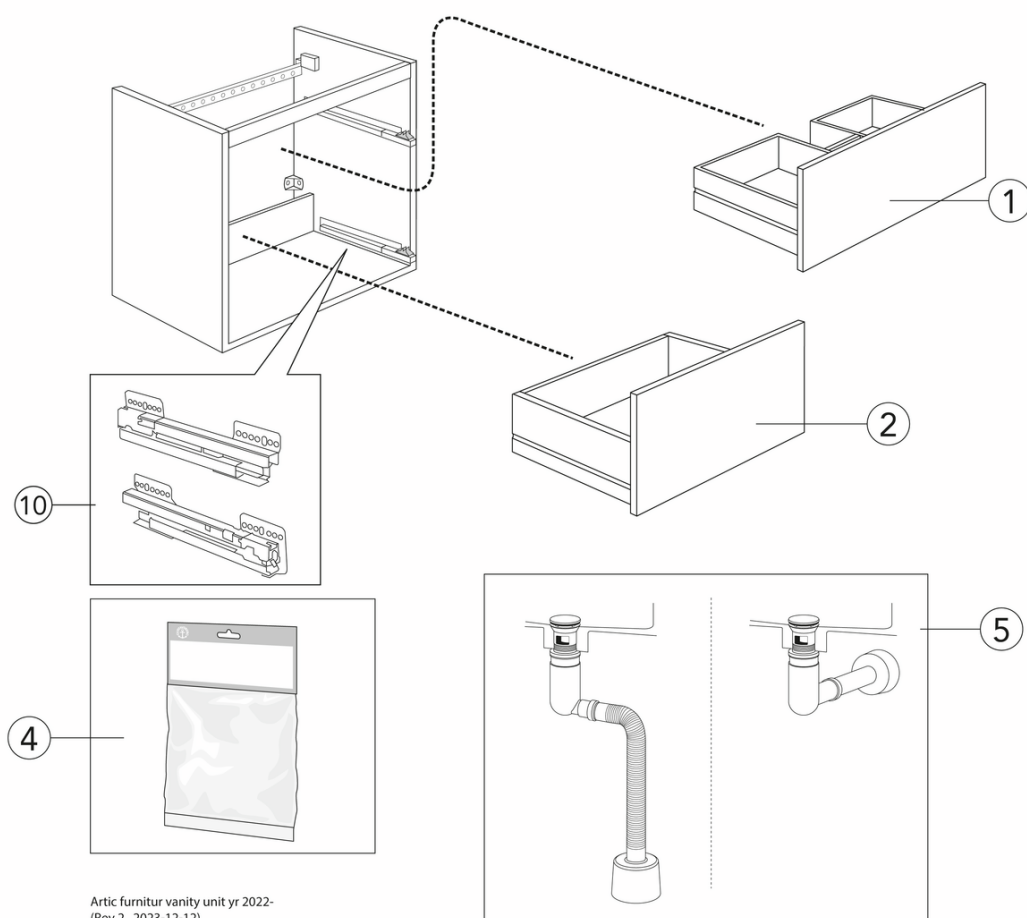

Reservdelar

Artic furnitur vanity unit yr 2022-
(Rev 2. 2023-12-12)

Nr.	Produkt	RSK-nr.	Art-nr.
1a	Front Topp kommod 120, Peach		GB8148000169
1b	Front Topp kommod 120, Askgrå		GB8148000168
1c	Front Topp kommod 120, svart askfaner		GB8148000167
1d	Front Topp kommod 120, vit		GB8148000166
1e	Front Topp kommod 100, Peach		GB8148000165
1f	Front Topp kommod 100, Askgrå		GB8148000164
1g	Front Topp kommod 100, svart askfaner		GB8148000163
1h	Front Topp kommod 100, vit		GB8148000162
1i	Front Topp kommod 80, Peach		GB8148000161
1j	Front Topp kommod 80, Askgrå		GB8148000160
1k	Front Topp kommod 80, svart askfaner		GB8148000159
1l	Front Topp kommod 80, vit		GB8148000158
1m	Front Topp kommod 60, Peach		GB8148000157
1n	Front Topp kommod 60, Askgrå		GB8148000156
1o	Front Topp kommod 60, svart askfaner		GB8148000155
1p	Front Topp kommod 60, vit		GB8148000154
2a	Front Botten kommod 120, Peach		GB8148000185
2b	Front Botten kommod 120, Askgrå		GB8148000184
2c	Front Botten kommod 120, svart askfaner		GB8148000183
2d	Front Botten kommod 120, vit		GB8148000182
2e	Front Botten kommod 100, Peach		GB8148000181
2f	Front Botten kommod 100, Askgrå		GB8148000180
2g	Front Botten kommod 100, svart askfaner		GB8148000179
2h	Front Botten kommod 100, vit		GB8148000178
2i	Front Botten kommod 80, Peach		GB8148000177
2j	Front Botten kommod 80, Askgrå		GB8148000176
2k	Front Botten kommod 80, svart askfaner		GB8148000175
2l	Front Botten kommod 80, vit		GB8148000174
2m	Front Botten kommod 60, Peach		GB8148000173
2n	Front Botten kommod 60, Askgrå		GB8148000172
2o	Front Botten kommod 60, svart askfaner		GB8148000171
2p	Front Botten kommod 60, vit		GB8148000170
4	Reservdelspåse 2		GB8148000006
5	Vattenlås Easy Clean, med pop-up		GB8148000002
10	Lådskenor, Artic		GB8148000137