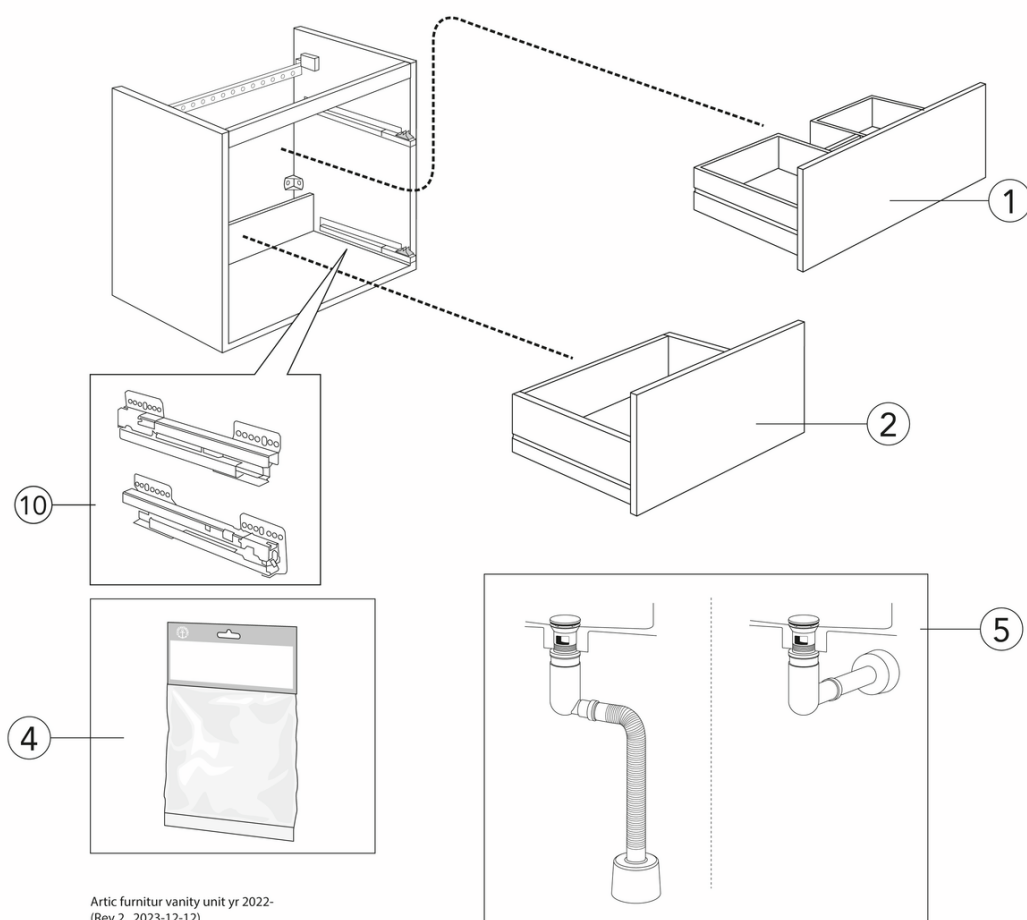

Reservdelar

Artic furnitur vanity unit yr 2022-
(Rev 2. 2023-12-12)

Nr.	Produkt	RSK-nr.	Art-nr.
1a	Front Topp kommod 120, Peach		GB8148000169
1b	Front Topp kommod 120, Askgrå		GB8148000168
1c	Front Topp kommod 120, svart askfaner		GB8148000167
1d	Front Topp kommod 120, vit		GB8148000166
1e	Front Topp kommod 100, Peach		GB8148000165
1f	Front Topp kommod 100, Askgrå		GB8148000164
1g	Front Topp kommod 100, svart askfaner		GB8148000163
1h	Front Topp kommod 100, vit		GB8148000162
1i	Front Topp kommod 80, Peach		GB8148000161
1j	Front Topp kommod 80, Askgrå		GB8148000160
1k	Front Topp kommod 80, svart askfaner		GB8148000159
1l	Front Topp kommod 80, vit		GB8148000158
1m	Front Topp kommod 60, Peach		GB8148000157
1n	Front Topp kommod 60, Askgrå		GB8148000156
1o	Front Topp kommod 60, svart askfaner		GB8148000155
1p	Front Topp kommod 60, vit		GB8148000154
2a	Front Botten kommod 120, Peach		GB8148000185
2b	Front Botten kommod 120, Askgrå		GB8148000184
2c	Front Botten kommod 120, svart askfaner		GB8148000183
2d	Front Botten kommod 120, vit		GB8148000182
2e	Front Botten kommod 100, Peach		GB8148000181
2f	Front Botten kommod 100, Askgrå		GB8148000180
2g	Front Botten kommod 100, svart askfaner		GB8148000179
2h	Front Botten kommod 100, vit		GB8148000178
2i	Front Botten kommod 80, Peach		GB8148000177
2j	Front Botten kommod 80, Askgrå		GB8148000176
2k	Front Botten kommod 80, svart askfaner		GB8148000175
2l	Front Botten kommod 80, vit		GB8148000174
2m	Front Botten kommod 60, Peach		GB8148000173
2n	Front Botten kommod 60, Askgrå		GB8148000172
2o	Front Botten kommod 60, svart askfaner		GB8148000171
2p	Front Botten kommod 60, vit		GB8148000170
4	Reservdelspåse 2		GB8148000006
5	Vattenlås Easy Clean, med pop-up		GB8148000002
10	Lådskenor, Artic		GB8148000137