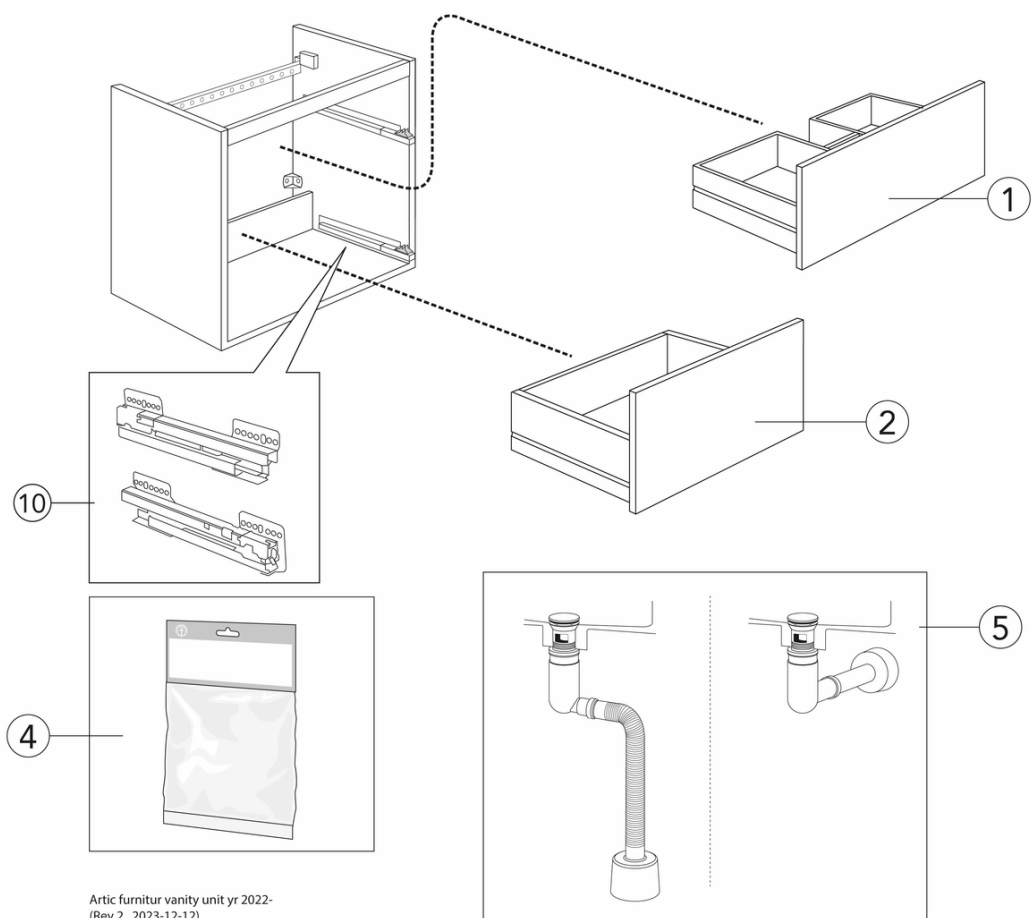

Rezerves daļas

Artic furnitur vanity unit yr 2022-
(Rev 2. 2023-12-12)

Nr.	Produkto	Art.nr.
1a	Spintelės 120 priekinė viršutinė dalis, „Peach“ spalva	GB8148000169
1b	Spintelės 120 priekinė viršutinė dalis, „Ash grey“ spalvos	GB8148000168
1c	Spintelės 120 priekinė viršutinė dalis, juodojo uosio faneruotė	GB8148000167
1d	Spintelės 120 priekinė viršutinė dalis, baltos spalvos	GB8148000166
1e	Spintelės 100 priekinė viršutinė dalis, „Peach“ spalva	GB8148000165
1f	Spintelės 100 priekinė viršutinė dalis, „Ash grey“ spalvos	GB8148000164
1g	Spintelės 100 priekinė viršutinė dalis, juodojo uosio faneruotė	GB8148000163
1h	Spintelės 100 priekinė viršutinė dalis, baltos spalvos	GB8148000162
1i	Spintelės 80 priekinė viršutinė dalis, „Peach“ spalva	GB8148000161
1j	Spintelės 80 priekinė viršutinė dalis, „Ash grey“ spalvos	GB8148000160
1k	Spintelės 80 priekinė viršutinė dalis, juodojo uosio faneruotė	GB8148000159
1l	Spintelės 80 priekinė viršutinė dalis, baltos spalvos	GB8148000158
1m	Spintelės 60 priekinė viršutinė dalis, „Peach“ spalva	GB8148000157
1n	Spintelės 60 priekinė viršutinė dalis, „Ash grey“ spalvos	GB8148000156
1o	Spintelės 60 priekinė viršutinė dalis, juodojo uosio faneruotė	GB8148000155
1p	Spintelės 60 priekinė viršutinė dalis, baltos spalvos	GB8148000154
2a	Spintelės 120 priekinė apatinė dalis, „Peach“ spalva	GB8148000185
2b	Spintelės 120 priekinė apatinė dalis, „Ash grey“ spalvos	GB8148000184
2c	Spintelės 120 priekinė apatinė dalis, juodojo uosio faneruotė	GB8148000183
2d	Spintelės 120 priekinė apatinė dalis, baltos spalvos	GB8148000182
2e	Spintelės 100 priekinė apatinė dalis, „Peach“ spalva	GB8148000181
2f	Spintelės 100 priekinė apatinė dalis, „Ash grey“ spalvos	GB8148000180
2g	Spintelės 100 priekinė apatinė dalis, juodojo uosio faneruotė	GB8148000179
2h	Spintelės 100 priekinė apatinė dalis, baltos spalvos	GB8148000178
2i	Spintelės 80 priekinė apatinė dalis, „Peach“ spalva	GB8148000177
2j	Spintelės 80 priekinė apatinė dalis, „Ash grey“ spalvos	GB8148000176
2k	Spintelės 80 priekinė apatinė dalis, juodojo uosio faneruotė	GB8148000175
2l	Spintelės 80 priekinė apatinė dalis, baltos spalvos	GB8148000174
2m	Spintelės 60 priekinė apatinė dalis, „Peach“ spalva	GB8148000173
2n	Spintelės 60 priekinė apatinė dalis, „Ash grey“ spalvos	GB8148000172
2o	Spintelės 60 priekinė apatinė dalis, juodojo uosio faneruotė	GB8148000171
2p	Spintelės 60 priekinė apatinė dalis, baltos spalvos	GB8148000170
4		GB8148000006
5		GB8148000002
10		GB8148000137