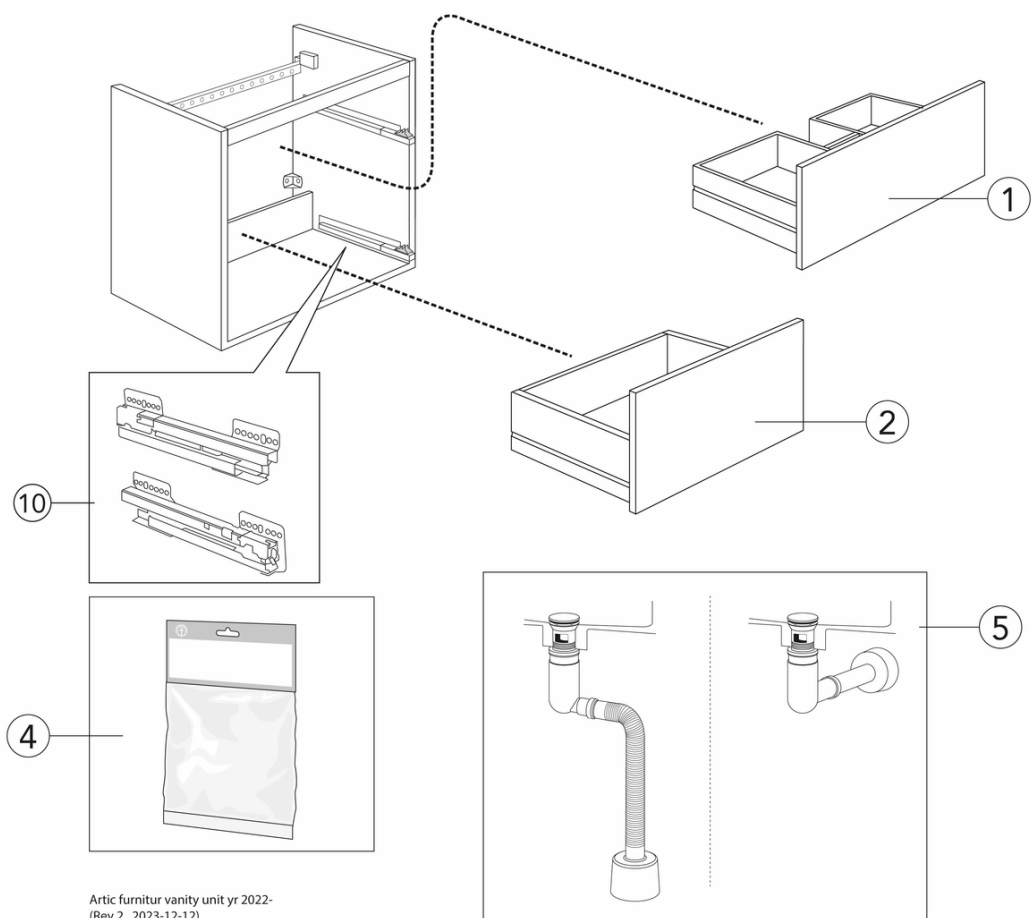

Reservedeler

Artic furnitur vanity unit yr 2022-
(Rev 2. 2023-12-12)

Nr.	Produkt	NRF-nr.	Art.nr.
1a	Front benkeplate servantskap 120, Peach		GB8148000169
1b	Front benkeplate servantskap 120, Askegrå		GB8148000168
1c	Front benkeplate servantskap 120, Svart Ask finer		GB8148000167
1d	Front benkeplate servantskap 120, Hvit		GB8148000166
1e	Front benkeplate servantskap 100, Peach		GB8148000165
1f	Front benkeplate servantskap 100, Askegrå		GB8148000164
1g	Front benkeplate servantskap 100, Svart Ask finer		GB8148000163
1h	Front benkeplate servantskap 100, Hvit		GB8148000162
1i	Front benkeplate servantskap 80, Peach		GB8148000161
1j	Front benkeplate servantskap 80, Askegrå		GB8148000160
1k	Front benkeplate servantskap 80, Svart Ask finer		GB8148000159
1l	Front benkeplate servantskap 80, hvit		GB8148000158
1m	Front benkeplate servantskap 60, Peach		GB8148000157
1n	Front benkeplate servantskap 60, Askegrå		GB8148000156
1o	Front benkeplate servantskap 60, Svart Ask finer		GB8148000155
1p	Front benkeplate servantskap 60, hvit		GB8148000154
2a	Front bunn servantskap 120, Peach		GB8148000185
2b	Front bunn servantskap 120, Askegrå		GB8148000184
2c	Front bunn servantskap 120, Svart Ask finer		GB8148000183
2d	Front bunn servantskap 120, Hvit		GB8148000182
2e	Front bunn servantskap 100, Peach		GB8148000181
2f	Front bunn servantskap 100, Askegrå		GB8148000180
2g	Front bunn servantskap 100, Svart Ask finer		GB8148000179
2h	Front bunn servantskap 100, Hvit		GB8148000178
2i	Front bunn servantskap 80, Peach		GB8148000177
2j	Front bunn servantskap 80, Askegrå		GB8148000176
2k	Front bunn servantskap 80, Svart Ask finer		GB8148000175
2l	Front bunn servantskap 80, Hvit		GB8148000174
2m	Front bunn servantskap 60, Peach		GB8148000173
2n	Front bunn servantskap 60, Askegrå		GB8148000172
2o	Front bunn servantskap 60, Svart Ask finer		GB8148000171
2p	Front bunn servantskap 60, Hvit		GB8148000170
4			GB8148000006
5			GB8148000002
10			GB8148000137