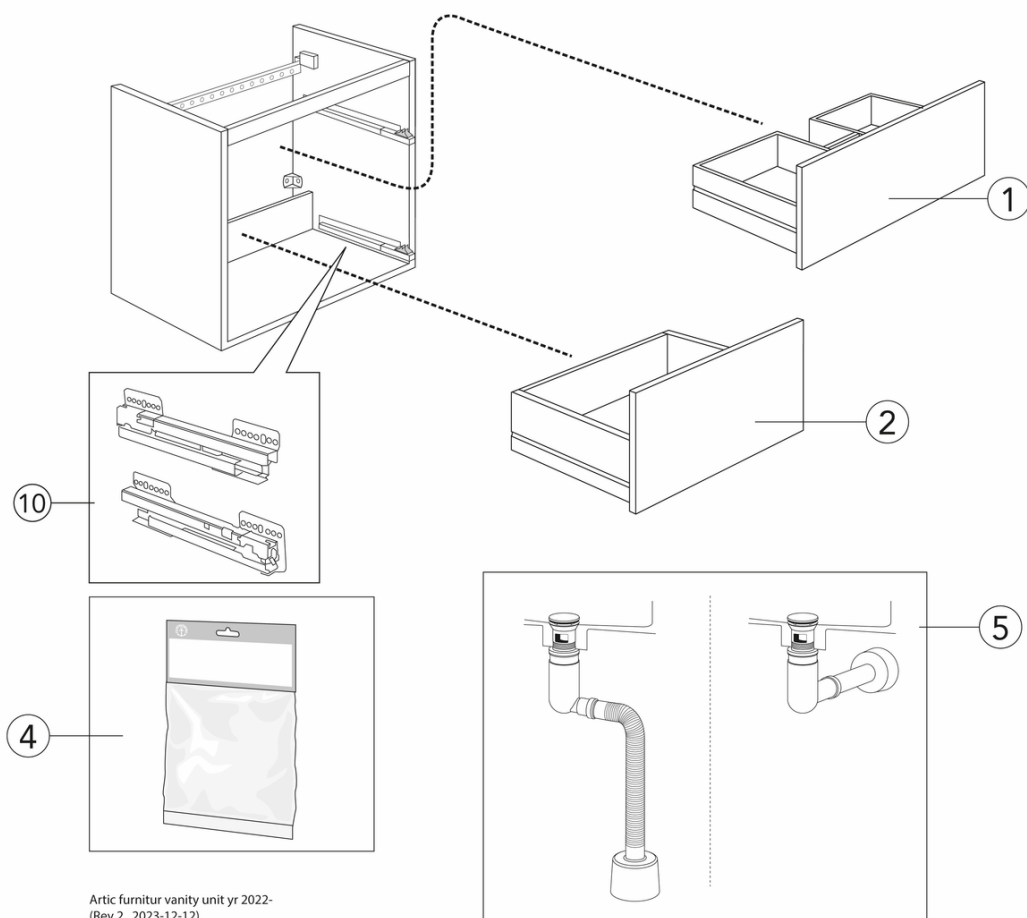

Rezerves daļas

Artic furnitur vanity unit yr 2022-
(Rev 2. 2023-12-12)

Nr.	Produkto	Art.nr.
1a	Spintelės 120 priekinė viršutinė dalis, „Peach“ spalva	GB8148000169
1b	Spintelės 120 priekinė viršutinė dalis, „Ash grey“ spalvos	GB8148000168
1c	Spintelės 120 priekinė viršutinė dalis, juodojo uosio faneruotė	GB8148000167
1d	Spintelės 120 priekinė viršutinė dalis, baltos spalvos	GB8148000166
1e	Spintelės 100 priekinė viršutinė dalis, „Peach“ spalva	GB8148000165
1f	Spintelės 100 priekinė viršutinė dalis, „Ash grey“ spalvos	GB8148000164
1g	Spintelės 100 priekinė viršutinė dalis, juodojo uosio faneruotė	GB8148000163
1h	Spintelės 100 priekinė viršutinė dalis, baltos spalvos	GB8148000162
1i	Spintelės 80 priekinė viršutinė dalis, „Peach“ spalva	GB8148000161
1j	Spintelės 80 priekinė viršutinė dalis, „Ash grey“ spalvos	GB8148000160
1k	Spintelės 80 priekinė viršutinė dalis, juodojo uosio faneruotė	GB8148000159
1l	Spintelės 80 priekinė viršutinė dalis, baltos spalvos	GB8148000158
1m	Spintelės 60 priekinė viršutinė dalis, „Peach“ spalva	GB8148000157
1n	Spintelės 60 priekinė viršutinė dalis, „Ash grey“ spalvos	GB8148000156
1o	Spintelės 60 priekinė viršutinė dalis, juodojo uosio faneruotė	GB8148000155
1p	Spintelės 60 priekinė viršutinė dalis, baltos spalvos	GB8148000154
2a	Spintelės 120 priekinė apatinė dalis, „Peach“ spalva	GB8148000185
2b	Spintelės 120 priekinė apatinė dalis, „Ash grey“ spalvos	GB8148000184
2c	Spintelės 120 priekinė apatinė dalis, juodojo uosio faneruotė	GB8148000183
2d	Spintelės 120 priekinė apatinė dalis, baltos spalvos	GB8148000182
2e	Spintelės 100 priekinė apatinė dalis, „Peach“ spalva	GB8148000181
2f	Spintelės 100 priekinė apatinė dalis, „Ash grey“ spalvos	GB8148000180
2g	Spintelės 100 priekinė apatinė dalis, juodojo uosio faneruotė	GB8148000179
2h	Spintelės 100 priekinė apatinė dalis, baltos spalvos	GB8148000178
2i	Spintelės 80 priekinė apatinė dalis, „Peach“ spalva	GB8148000177
2j	Spintelės 80 priekinė apatinė dalis, „Ash grey“ spalvos	GB8148000176
2k	Spintelės 80 priekinė apatinė dalis, juodojo uosio faneruotė	GB8148000175
2l	Spintelės 80 priekinė apatinė dalis, baltos spalvos	GB8148000174
2m	Spintelės 60 priekinė apatinė dalis, „Peach“ spalva	GB8148000173
2n	Spintelės 60 priekinė apatinė dalis, „Ash grey“ spalvos	GB8148000172
2o	Spintelės 60 priekinė apatinė dalis, juodojo uosio faneruotė	GB8148000171
2p	Spintelės 60 priekinė apatinė dalis, baltos spalvos	GB8148000170
4		GB8148000006
5		GB8148000002
10		GB8148000137