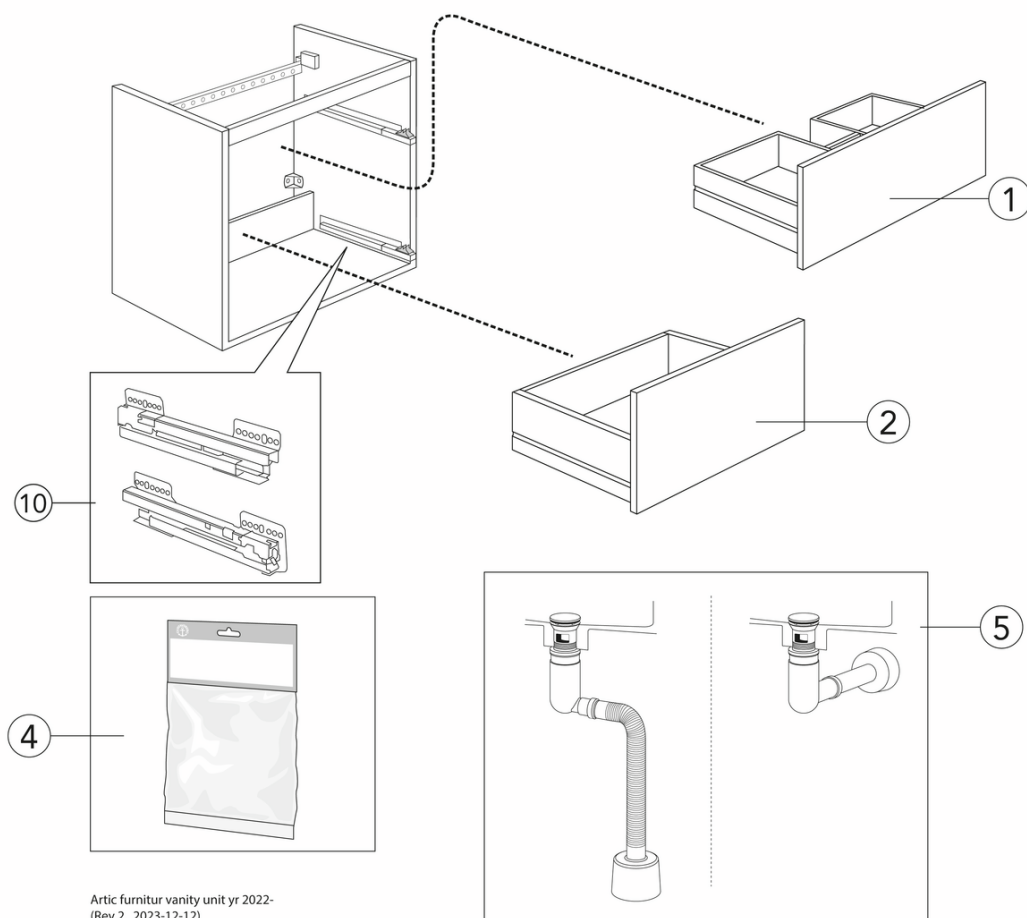

Reservdelar

Artic furnitur vanity unit yr 2022-
(Rev 2. 2023-12-12)

Nr.	Produkt	RSK-nr.	Art-nr.
1a	Front Topp kommod 120, Peach		GB8148000169
1b	Front Topp kommod 120, Askgrå		GB8148000168
1c	Front Topp kommod 120, svart askfaner		GB8148000167
1d	Front Topp kommod 120, vit		GB8148000166
1e	Front Topp kommod 100, Peach		GB8148000165
1f	Front Topp kommod 100, Askgrå		GB8148000164
1g	Front Topp kommod 100, svart askfaner		GB8148000163
1h	Front Topp kommod 100, vit		GB8148000162
1i	Front Topp kommod 80, Peach		GB8148000161
1j	Front Topp kommod 80, Askgrå		GB8148000160
1k	Front Topp kommod 80, svart askfaner		GB8148000159
1l	Front Topp kommod 80, vit		GB8148000158
1m	Front Topp kommod 60, Peach		GB8148000157
1n	Front Topp kommod 60, Askgrå		GB8148000156
1o	Front Topp kommod 60, svart askfaner		GB8148000155
1p	Front Topp kommod 60, vit		GB8148000154
2a	Front Botten kommod 120, Peach		GB8148000185
2b	Front Botten kommod 120, Askgrå		GB8148000184
2c	Front Botten kommod 120, svart askfaner		GB8148000183
2d	Front Botten kommod 120, vit		GB8148000182
2e	Front Botten kommod 100, Peach		GB8148000181
2f	Front Botten kommod 100, Askgrå		GB8148000180
2g	Front Botten kommod 100, svart askfaner		GB8148000179
2h	Front Botten kommod 100, vit		GB8148000178
2i	Front Botten kommod 80, Peach		GB8148000177
2j	Front Botten kommod 80, Askgrå		GB8148000176
2k	Front Botten kommod 80, svart askfaner		GB8148000175
2l	Front Botten kommod 80, vit		GB8148000174
2m	Front Botten kommod 60, Peach		GB8148000173
2n	Front Botten kommod 60, Askgrå		GB8148000172
2o	Front Botten kommod 60, svart askfaner		GB8148000171
2p	Front Botten kommod 60, vit		GB8148000170
4	Reservdelspåse 2		GB8148000006
5	Vattenlås Easy Clean, med pop-up		GB8148000002
10	Lådskenor, Artic		GB8148000137