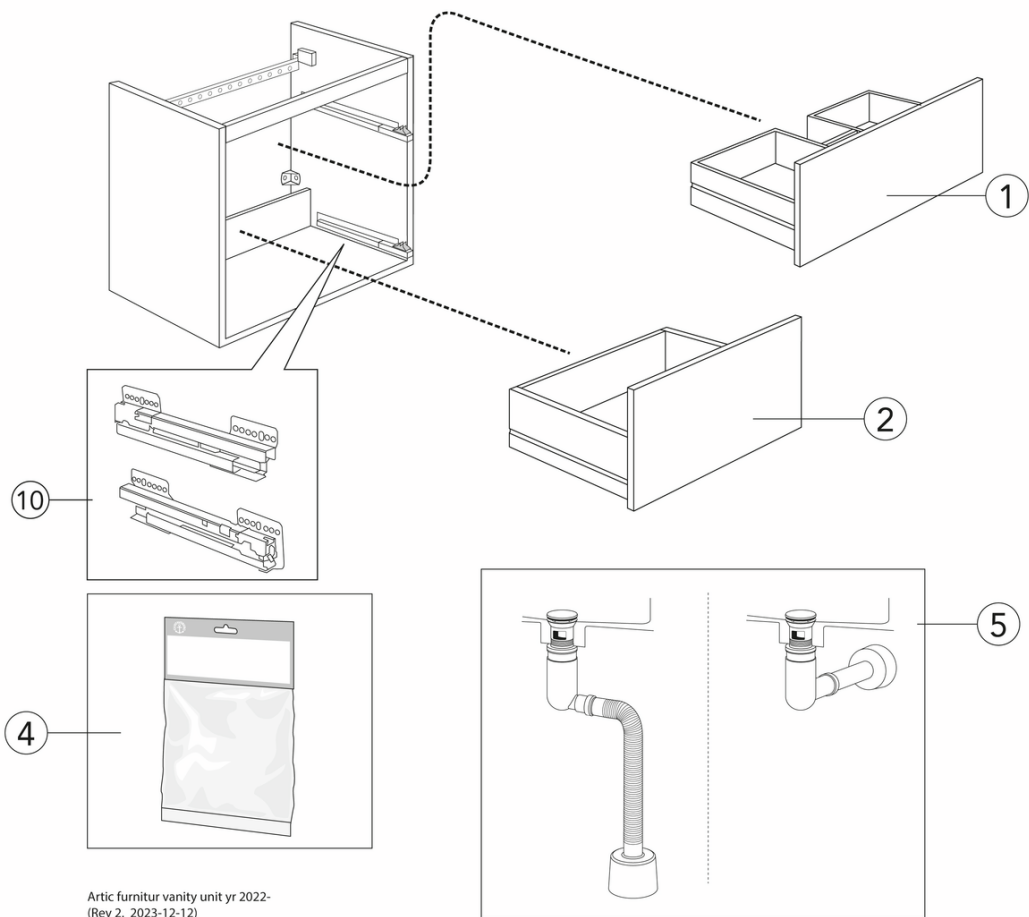

Varaosat

Artic furnitur vanity unit yr 2022-
(Rev 2. 2023-12-12)

Nr.	Tuote	Art.nr.
1a	Pesuallaskaapin 120 etuosan yläosa, Peach	GB8148000169
1b	Pesuallaskaapin 120 etuosan yläosa, Tuhkan harmaa	GB8148000168
1c	Pesuallaskaapin 120 etuosan yläosa, musta, saarniviilu	GB8148000167
1d	Pesuallaskaapin 120 etuosan yläosa, valkoinen	GB8148000166
1e	Pesuallaskaapin 100 etuosan yläosa, Peach	GB8148000165
1f	Pesuallaskaapin 100 etuosan yläosa, Tuhkan harmaa	GB8148000164
1g	Pesuallaskaapin 100 etuosan yläosa, musta, saarniviilu	GB8148000163
1h	Pesuallaskaapin 100 etuosan yläosa, Valkoinen	GB8148000162
1i	Pesuallaskaapin 80 etuosan yläosa, Peach	GB8148000161
1j	Pesuallaskaapin 80 etuosan yläosa, tuhkan harmaa	GB8148000160
1k	Pesuallaskaapin 80 etuosan yläosa, musta, saarniviilu	GB8148000159
1l	Pesuallaskaapin 80 etuosan yläosa, Valkoinen	GB8148000158
1m	Pesuallaskaapin 60 etuosan yläosa, Peach	GB8148000157
1n	Pesuallaskaapin 60 etuosan yläosa, Tuhkan harmaa	GB8148000156
1o	Pesuallaskaapin 60 etuosan yläosa, musta, saarniviilu	GB8148000155
1p	Pesuallaskaapin 60 etuosan yläosa, Valkoinen	GB8148000154
2a	Pesuallaskaapin 120 etuosan alaosa, Peach	GB8148000185
2b	Pesuallaskaapin 120 etuosan alaosa, Tuhkan harmaa	GB8148000184
2c	Pesuallaskaapin 120 etuosan alaosa, musta, saarniviilu	GB8148000183
2d	Pesuallaskaapin 120 etuosan alaosa, valkoinen	GB8148000182
2e	Pesuallaskaapin 100 etuosan alaosa, Peach	GB8148000181
2f	Pesuallaskaapin 100 etuosan alaosa, Tuhkan harmaa	GB8148000180
2g	Pesuallaskaapin 100 etuosan alaosa, musta, saarniviilu	GB8148000179
2h	Pesuallaskaapin 100 etuosan alaosa, valkoinen	GB8148000178
2i	Pesuallaskaapin 80 etuosan alaosa, Peach	GB8148000177
2j	Pesuallaskaapin 80 etuosan alaosa, Tuhkan harmaa	GB8148000176
2k	Pesuallaskaapin 80 etuosan alaosa, musta saarniviilu	GB8148000175
2l	Pesuallaskaapin 80 etuosan alaosa, valkoinen	GB8148000174
2m	Pesuallaskaapin 60 etuosan alaosa, Peach	GB8148000173
2n	Pesuallaskaapin 60 etuosan alaosa, Tuhkan harmaa	GB8148000172
2o	Pesuallaskaapin 60 etuosan alaosa, musta, saarniviilu	GB8148000171
2p	Pesuallaskaapin 60 etuosan alaosa, valkoinen	GB8148000170
4		GB8148000006
5		GB8148000002
10		GB8148000137