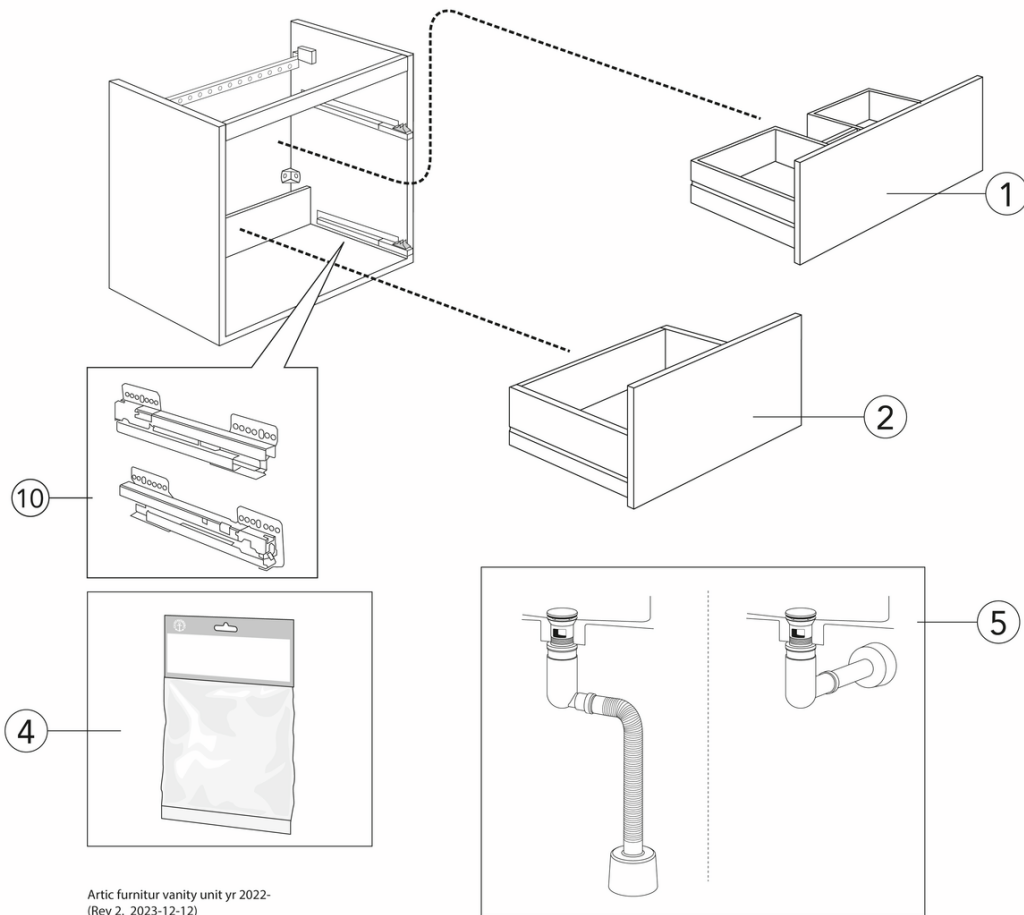

Varaosat

Artic furnitur vanity unit yr 2022-
(Rev 2. 2023-12-12)

Nr.	Tuote	Art.nr.
1a	Pesuellaskaapin 120 etuosan yläosa, Peach	GB8148000169
1b	Pesuellaskaapin 120 etuosan yläosa, Tuhkan harmaa	GB8148000168
1c	Pesuellaskaapin 120 etuosan yläosa, musta, saarniviilu	GB8148000167
1d	Pesuellaskaapin 120 etuosan yläosa, valkoinen	GB8148000166
1e	Pesuellaskaapin 100 etuosan yläosa, Peach	GB8148000165
1f	Pesuellaskaapin 100 etuosan yläosa, Tuhkan harmaa	GB8148000164
1g	Pesuellaskaapin 100 etuosan yläosa, musta, saarniviilu	GB8148000163
1h	Pesuellaskaapin 100 etuosan yläosa, Valkoinen	GB8148000162
1i	Pesuellaskaapin 80 etuosan yläosa, Peach	GB8148000161
1j	Pesuellaskaapin 80 etuosan yläosa, tuhkan harmaa	GB8148000160
1k	Pesuellaskaapin 80 etuosan yläosa, musta, saarniviilu	GB8148000159
1l	Pesuellaskaapin 80 etuosan yläosa, Valkoinen	GB8148000158
1m	Pesuellaskaapin 60 etuosan yläosa, Peach	GB8148000157
1n	Pesuellaskaapin 60 etuosan yläosa, Tuhkan harmaa	GB8148000156
1o	Pesuellaskaapin 60 etuosan yläosa, musta, saarniviilu	GB8148000155
1p	Pesuellaskaapin 60 etuosan yläosa, Valkoinen	GB8148000154
2a	Pesuellaskaapin 120 etuosan alaosa, Peach	GB8148000185
2b	Pesuellaskaapin 120 etuosan alaosa, Tuhkan harmaa	GB8148000184
2c	Pesuellaskaapin 120 etuosan alaosa, musta, saarniviilu	GB8148000183
2d	Pesuellaskaapin 120 etuosan alaosa, valkoinen	GB8148000182
2e	Pesuellaskaapin 100 etuosan alaosa, Peach	GB8148000181
2f	Pesuellaskaapin 100 etuosan alaosa, Tuhkan harmaa	GB8148000180
2g	Pesuellaskaapin 100 etuosan alaosa, musta, saarniviilu	GB8148000179
2h	Pesuellaskaapin 100 etuosan alaosa, valkoinen	GB8148000178
2i	Pesuellaskaapin 80 etuosan alaosa, Peach	GB8148000177
2j	Pesuellaskaapin 80 etuosan alaosa, Tuhkan harmaa	GB8148000176
2k	Pesuellaskaapin 80 etuosan alaosa, musta saarniviilu	GB8148000175
2l	Pesuellaskaapin 80 etuosan alaosa, valkoinen	GB8148000174
2m	Pesuellaskaapin 60 etuosan alaosa, Peach	GB8148000173
2n	Pesuellaskaapin 60 etuosan alaosa, Tuhkan harmaa	GB8148000172
2o	Pesuellaskaapin 60 etuosan alaosa, musta, saarniviilu	GB8148000171
2p	Pesuellaskaapin 60 etuosan alaosa, valkoinen	GB8148000170
4		GB8148000006
5		GB8148000002
10		GB8148000137